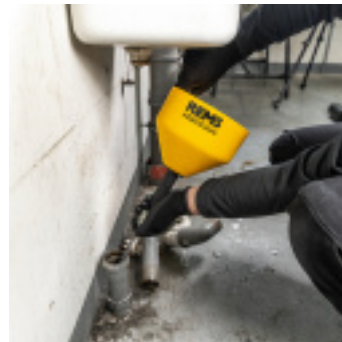

### DESCRIPTION

Appareil pratique et robuste conçu pour le débouchage rapide des conduits de Ø 20 à 50 mm dans la cuisine, la salle de bains et les toilettes. Compatible avec une utilisation manuelle ou électrique, il offre une efficacité optimale grâce à sa conception ergonomique.

### Caractéristiques principales :

- **Polyvalence d'utilisation :** poignée ergonomique excentrée pour une utilisation manuelle ou broche 6 pans pour perceuse/visseuse.
- **Performances fiables :** spirale  $\varnothing$  8 mm x 7,5 m, idéale pour les bouchons sur des tubes jusqu'à  $\varnothing$  50 mm.
- **Conception durable :** tambour en plastique renforcé, résistant aux chocs et à la corrosion, avec mandrin à serrage rapide.

Le REMS Mini Cobra est l'outil indispensable pour des interventions rapides et efficaces sur les conduits bouchés.