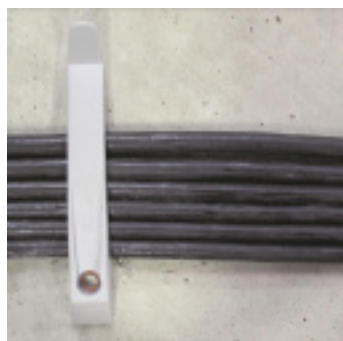

CORNE DE FIXATION SIMPLE

Référence : **V155110**

CARACTÉRISTIQUES TECHNIQUES

DIAMETRE

SIMPLE

AUTRES VISUELS

DESCRIPTION

La corne de fixation simple "tout en un" permet un rajout facile de câbles après fixation, avec une capacité de serrage de 8 câbles. Fabriquée en 100% nylon, elle remplace efficacement la cheville à frapper et élimine le besoin de chemins de câbles. Testée au feu à 650°C (960°C pour la version FEU), elle assure sécurité et performance dans tous vos projets.

Caractéristiques principales :

- **Testée au feu :** 650°C (960°C version FEU)
- **Capacité de serrage :** jusqu'à 8 câbles

- Installation facile avec tournevis plat n°8
- Remplace la cheville à frapper, plus rapide et efficace
- **Ø perçage : 5mm**

- **Conditionnement : 50 pièces**

- **Applications :** Parfait pour fixer plusieurs câbles en toute sécurité et rapidité, sans les contraintes des chemins de câbles.

La corne de fixation simple "tout en un" est la solution idéale pour simplifier l'installation des câbles, alliant sécurité, rapidité et efficacité dans tous vos travaux d'électrification.