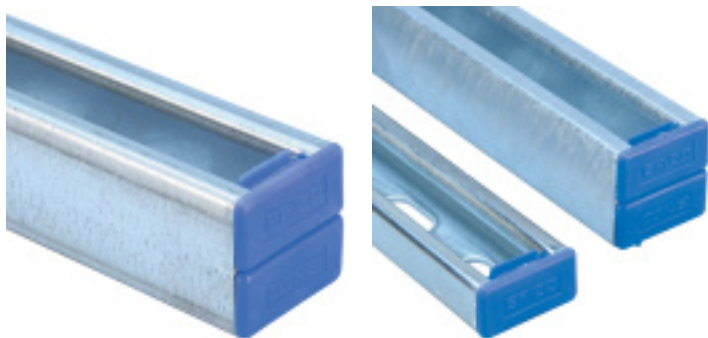

BOUCHON EXTREMITE 41X21/41X41 BLEU BP2/4

Référence : **V541412**

CARACTÉRISTIQUES TECHNIQUES

COULEUR	Bleu
MATIERE PRINCIPALE	PVC
SECTION SUPPORTAGE	41x21 et 41x41

AUTRES VISUELS

DESCRIPTION

Le Bouchon d'Extrémité 41x21/41x41 Bleu BP2/4 est conçu pour les systèmes de montage afin de protéger les bords ouverts des profilés, offrant à la fois une finition propre et une sécurité accrue. Ce capuchon bleu est fabriqué en plastique de haute qualité pour une installation facile et rapide. Il est particulièrement adapté aux installations de supportage et de fixation dans les secteurs industriels, électriques, et de plomberie.

Avantages clés :

- Protection efficace des bords de profilés
- Installation simple sans outils
- Fabriqué en plastique de haute qualité

Données techniques :

- **Type de profil de montage :** 41x21mm / 41x41mm
- **Couleur :** Bleu
- **Application :** Systèmes de montage et profilés