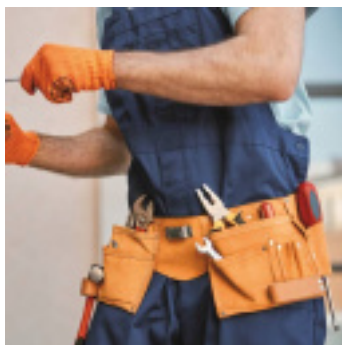

CEINTURE PORTE OUTILS DOUBLE SOD

Référence : **M471020**

CARACTÉRISTIQUES TECHNIQUES

MATIERE PRINCIPALE	Cuir
NOMBRES DE POCHEs	10

AUTRES VISUELS

DESCRIPTION

Pratique et robuste, cette ceinture porte-outils double SOD en cuir est conçue pour optimiser l'organisation de vos outils. Avec 10 poches et 2 portes-marteaux, elle assure un accès rapide à vos outils, tout en offrant confort et fonctionnalité lors de vos travaux.

Caractéristiques principales :

- Ceinture détachable et réglable facilement pour un ajustement personnalisé.
- 2 grandes poches, 2 poches moyennes et 6 petites poches pour une organisation complète.
- 2 portes-marteaux pour un accès facile à vos outils de frappe.

- Attache métal pour ruban de mesure intégré.
- Poids léger de 0,36 kg pour un confort prolongé.

Idéale pour tous vos travaux, cette ceinture vous garantit efficacité et praticité !