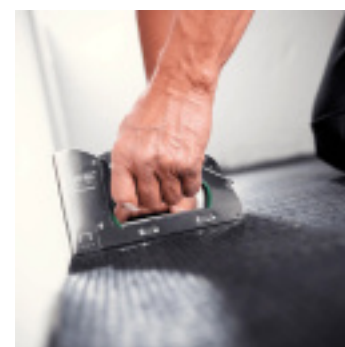

## DESCRIPTION

L'agrafeuse manuelle Rapid R34 est conçue pour les usages intensifs des professionnels du bâtiment. Idéale pour la fixation de matériaux d'isolation, bâches plastiques, moquettes ou plaques isolantes de plafond, elle associe robustesse et ergonomie. Sa structure en acier et ses pièces d'usure tout métal assurent une durabilité maximale, même dans les environnements exigeants.

Son innovation majeure réside dans le système de réglage de puissance à 3 positions, développé avec une physiothérapeute : il réduit de 40 % l'effort musculaire lors de la pose d'agrafes de longueur moyenne. Parfaitement adaptée à une utilisation journalière, cette agrafeuse intègre un système anti-rebond, un amortisseur de bruit, un verrou de sécurité, et un rappel visuel de compatibilité des agrafes par code couleur.

### Avantages clés :

- Réglage de puissance 3 niveaux breveté : jusqu'à 40 % d'effort en moins
- Parfaite pour fixations de matériaux d'isolation, moquettes, bâches...
- Fabrication tout acier, très haute résistance
- Système anti-rebond et réduction du bruit
- Verrouillage pour rangement sécurisé
- Code couleur pour repérage rapide des agrafes compatibles