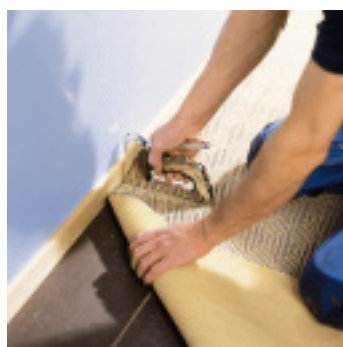

## DESCRIPTION

L'agrafeuse manuelle Rapid R34 est conçue pour les usages intensifs des professionnels du bâtiment. Idéale pour la fixation de matériaux d'isolation, bâches plastiques, moquettes ou plaques isolantes de plafond, elle associe robustesse et ergonomie. Sa structure en acier et ses pièces d'usure tout métal assurent une durabilité maximale, même dans les environnements exigeants.

Son innovation majeure réside dans le système de réglage de puissance à 3 positions, développé avec une physiothérapeute : il réduit de 40 % l'effort musculaire lors de la pose d'agrafes de longueur moyenne. Parfaitement adaptée à une utilisation journalière, cette agrafeuse intègre un système anti-rebond, un amortisseur de bruit, un verrou de sécurité, et un rappel visuel de compatibilité des agrafes par code couleur.

### Avantages clés :

- Réglage de puissance 3 niveaux breveté : jusqu'à 40 % d'effort en moins
- Parfaite pour fixations de matériaux d'isolation, moquettes, bâches...
- Fabrication tout acier, très haute résistance
- Système anti-rebond et réduction du bruit
- Verrouillage pour rangement sécurisé
- Code couleur pour repérage rapide des agrafes compatibles