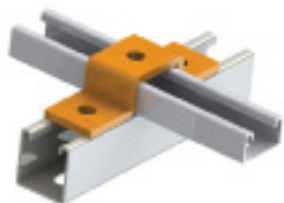

**PONTET EN U POUR PROFIL 4X41
AVEC VIS ZU400 COMPRENANT:**

Référence : **V671050**

RÉFÉRENCES		DÉSIGNATION	UNITÉ
V671150		PONTET EN U POUR PROFIL 4X41 SANS VIS ZUA400	1
T401515		VIS METAUX TETE HEXAGONALE AZ	0.03
V611010		ECROU CRANTE	0.03
T721500		RONDELLE PLATE EXTRA LARGE AZ	0.03

AUTRES VISUELS

DESCRIPTION

Le pontet en U ZU400, également appelé Omega, permet l'assemblage en croix rapide et sécurisé de rails d'installation section 4x4. Conçu en acier galvanisé, il assure une fixation robuste, aussi bien en intérieur qu'en extérieur. Sa géométrie empêche la rotation des rails, garantissant la stabilité des structures. Facile à installer, il est livré avec visserie intégrée pour un montage immédiat.

Données techniques :

- **Type** : pontet en U / Omega
- **Compatibilité** : profilés 4x4
- **Matière** : acier galvanisé
- **Utilisation** : intérieur / extérieur
- Visserie fournie