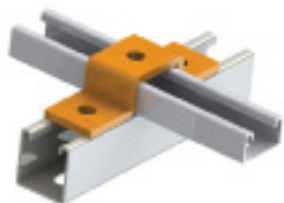

**PONTET EN U POUR PROFIL 4X41
AVEC VIS ZU400 COMPRENANT:**

Référence : **V671050**

RÉFÉRENCES		DÉSIGNATION	UNITÉ
V671150		PONTET EN U POUR PROFIL 4X41 SANS VIS ZUA400	1
T401515		VIS METAUX TETE HEXAGONALE AZ	0.03
V611010		ECROU CRANTE	0.03
T721500		RONDELLE PLATE EXTRA LARGE AZ	0.03

AUTRES VISUELS

DESCRIPTION

Le pontet en U ZU400, également appelé Omega, permet l'assemblage en croix rapide et sécurisé de rails d'installation section 41x41. Conçu en acier galvanisé, il assure une fixation robuste, aussi bien en intérieur qu'en extérieur. Sa géométrie empêche la rotation des rails, garantissant la stabilité des structures. Facile à installer, il est livré avec visserie intégrée pour un montage immédiat.

Données techniques :

- **Type** : pontet en U / Omega
- **Compatibilité** : profilés 41x41
- **Matière** : acier galvanisé
- **Utilisation** : intérieur / extérieur
- Visserie fournie