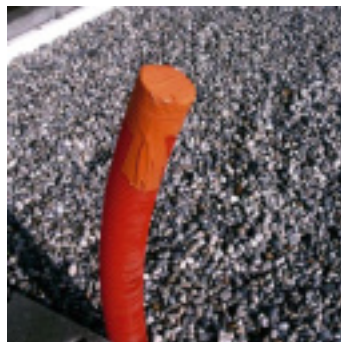

ADHESIF MULTI USAGE ORANGE ECAP

CARACTÉRISTIQUES TECHNIQUES

EPAISSEUR (MM)	0.1
TYPE D'ADHESIF	Multi-usages

TOUTES LES RÉFÉRENCES

RÉFÉRENCES	LARGEUR (MM)	LONGUEUR (M)	CONDITIONNEMENT	COULEUR
X251506	50	33	1 pièce	Orange
X2515061	50	33	Carton de 36	Orange
X251706	75	33	1 pièce	Orange
X2517061	75	33	Carton de 36	Orange

AUTRES VISUELS

DESCRIPTION

Conçu pour les professionnels du BTP, l'adhésif orange multi-usage "Spécial Bâtiment" est l'outil idéal pour les travaux de repérage, de masquage, de protection ou d'obturation. Déchirable à la main, il offre un excellent compromis entre praticité et performance, tout en garantissant un bon rapport qualité/prix.

Avec sa couleur orange haute visibilité, il est parfaitement adapté aux chantiers, même en conditions difficiles. Il se manipule facilement sans outils, ce qui le rend particulièrement utile pour les interventions rapides.

Avantages clés :

- **Spécial bâtiment** : haute visibilité et polyvalence
- **Déchirable à la main** : gain de temps sur chantier
- Bonne tenue sur surfaces variées (PVC, métal, béton, etc.)

Données techniques :