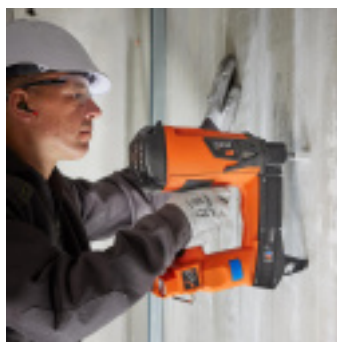

COLLIER LYRE SPIT E-CLIP

TOUTES LES RÉFÉRENCES

RÉFÉRENCES	DIAMETRE (MM)	CONDITIONNEMENT
V161108	16	Boite de 100
V161110	20	Boite de 100
V161112	25	Boite de 100
V161116	32	Boite de 50

AUTRES VISUELS

DESCRIPTION

Le Collier Lyre SPIT E-Clip offre une installation rapide et efficace grâce à ses deux ergots de centrage pour un alignement parfait du tube. Conçu pour les nappes de tubes, il permet une mise en place en une seule étape avec une main. Disponible pour différents diamètres, il simplifie vos travaux de fixation de tubes plastiques rigides.

Caractéristiques principales :

- Ergots de centrage pour un alignement parfait
- Mise en place rapide en une seule étape
- Pratique avec une main
- Disponible pour divers diamètres
- **Applications :** Fixation de tubes plastiques rigides

Le Collier Lyre SPIT E-Clip simplifie la fixation des tubes, offrant rapidité et efficacité pour tous vos travaux.