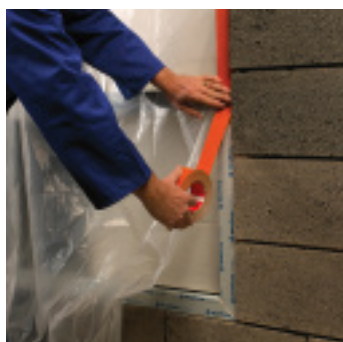

**ADHESIF ORANGE TOILE ECAP
33X50MM**

CARACTÉRISTIQUES TECHNIQUES

EPAISSEUR (MM)	0.12
TYPE D'ADHESIF	Toilé

TOUTES LES RÉFÉRENCES

RÉFÉRENCES	LARGEUR (MM)	LONGUEUR (M)	CONDITIONNEMENT	COULEUR
X255556	50	33	1 Rouleau	Orange
X2555561	50	33	Carton de 36	Orange

AUTRES VISUELS

DESCRIPTION

Indispensable sur tous les chantiers, ce ruban adhésif orange toilé est reconnu pour sa robustesse et sa

polyvalence. Conçu pour une utilisation intensive dans le bâtiment, il adhère parfaitement même sur des surfaces rugueuses et poussiéreuses comme le béton, la brique ou le bois. Étanche et ultra-résistant, il reste performant en extérieur malgré les intempéries.

Facile à découper à la main, il est idéal pour les applications de repérage, réparation, protection ou marquage temporaire sur chantier. Sa couleur vive assure une visibilité optimale.

Avantages clés :

- Très forte adhésivité même sur supports rugueux
- Résistant à l'eau et aux intempéries
- Se découpe à la main
- Parfait pour le marquage temporaire sur chantier

Données techniques :

- **Largeur** : 50 mm
- **Longueur** : 33 m
- **Épaisseur** : 0,12 mm
- **Couleur** : orange haute visibilité
- **Conditionnement** : à l'unité ou par carton de 36