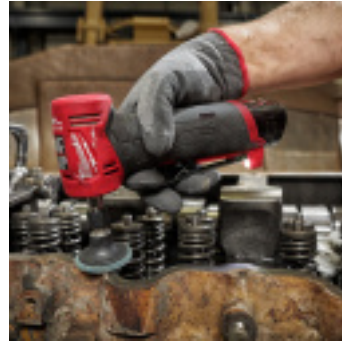

MINI MEULEUSE COUDEE SS FIL NUE MILWAUKEE M12FDGA-0 + SAC DE TRANSPORT

Référence : **A434913**

CARACTÉRISTIQUES TECHNIQUES

TYPE D'ALIMENTATION	Batterie
DIAMETRE (MM)	50
POIDS (KG)	0.6
VIBRATION (M/S)	20.1
PRESSON SONORE (DB(A))	87.14
VOLTAGE (V)	12
EQUIPEMENT	Livrée sans batterie ni chargeur 1 x pince de serrage 6 et 8 mm 1 x sac de transport
VITESSE A VIDE (TR/MIN)	0-10,000/0-15,000/0-20,000/0-24,500
GARANTIE FOURNISSEUR	1 an + 2 ans supplémentaires si inscription
REGLAGE VITESSE	Oui
TYPE D'OUTILLAGE ELECTROPORATIF	Mini meuleuse

AUTRES VISUELS

DESCRIPTION

La mini meuleuse droite coudée sans fil M12 FDGA-0 de MILWAUKEE® redéfinit les standards des outils compacts en offrant des performances supérieures à celles des modèles pneumatiques traditionnels. Parfaite pour les applications dans des espaces restreints, elle combine puissance, polyvalence et confort d'utilisation.

Caractéristiques principales :

- **Puissance inégalée** : Plus performante que les modèles pneumatiques, idéale pour les professionnels exigeants.
- **Design ultra-compact** : Seulement 119 mm de long, pour un accès facilité dans les espaces difficiles d'accès.
- **Contrôle précis** :
 - 4 modes de vitesse** : Permet une adaptation optimale aux matériaux et aux applications.
 - Gâchette à vitesse variable** : Offre une maîtrise exceptionnelle pour des travaux précis.
- **Compatibilité multi-disques** : Conçue pour fonctionner avec des disques jusqu'à Ø50 mm.
- **Pinces de serrage incluses** : Fournie avec des pinces de serrage de 6 et 8 mm pour une polyvalence accrue.