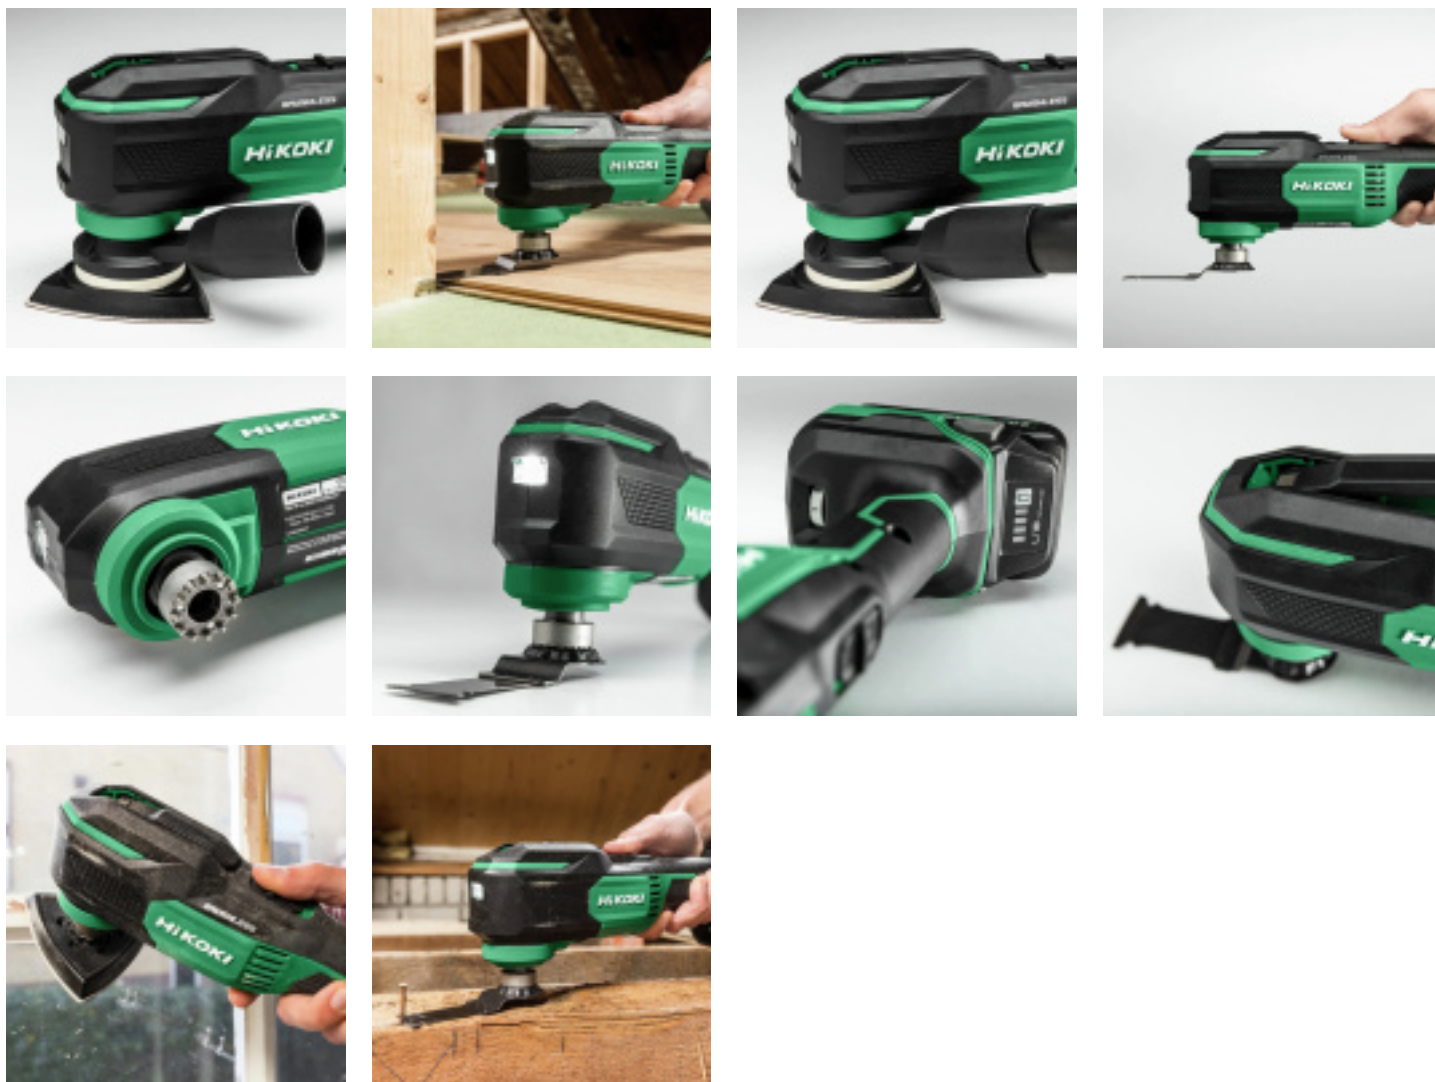

OUTIL MULTIFONCTION SANS FIL NU HIKOKI CV18DAW2Z 18V

Référence : **A375018**

CARACTÉRISTIQUES TECHNIQUES

TYPE D'ALIMENTATION	Batterie
POIDS (KG)	1.3
VIBRATION (M/S)	3.3
VOLTAGE (V)	18
EQUIPEMENT	1 x coffret HitCase
VITESSE A VIDE (TR/MIN)	6000-20000
GARANTIE FOURNISSEUR	1 an + 2 ans supplémentaires si inscription
EMMANCHEMENT	Starlock
REGLAGE VITESSE	Oui

AUTRES VISUELS

DESCRIPTION

Le couteau multifonction HIKOKI CV18DAW2Z, Multi tool, Découpeur-ponceur est un outil puissant et polyvalent, conçu pour répondre aux besoins des professionnels. Avec sa conception robuste et ses fonctionnalités avancées, il permet d'effectuer une large gamme de travaux de découpe dans divers matériaux.

Caractéristiques principales :

- **Puissance et performance** : Alimenté par une batterie 18V, ce couteau multifonction offre une puissance fiable pour une coupe efficace et précise, que ce soit pour du carton, du plastique, du cuir, ou des matériaux similaires.
- **Ergonomie** : Sa conception légère et compacte assure une prise en main confortable, réduisant la fatigue même lors de longues périodes d'utilisation.
- **Système de changement de lame rapide** : Grâce au système de montage sans outil, les lames peuvent être changées rapidement, ce qui permet un gain de temps et une flexibilité maximale lors de l'exécution de vos tâches.

Applications :

Idéal pour une large gamme d'applications, le couteau multifonction HIKOKI CV18DAW2Z est parfait pour la découpe de matériaux souples et semi-rigides comme le carton, le cuir, les tissus, le plastique et bien plus encore. C'est l'outil indispensable pour les travaux de finition, les travaux de précision ou les découpes en atelier.