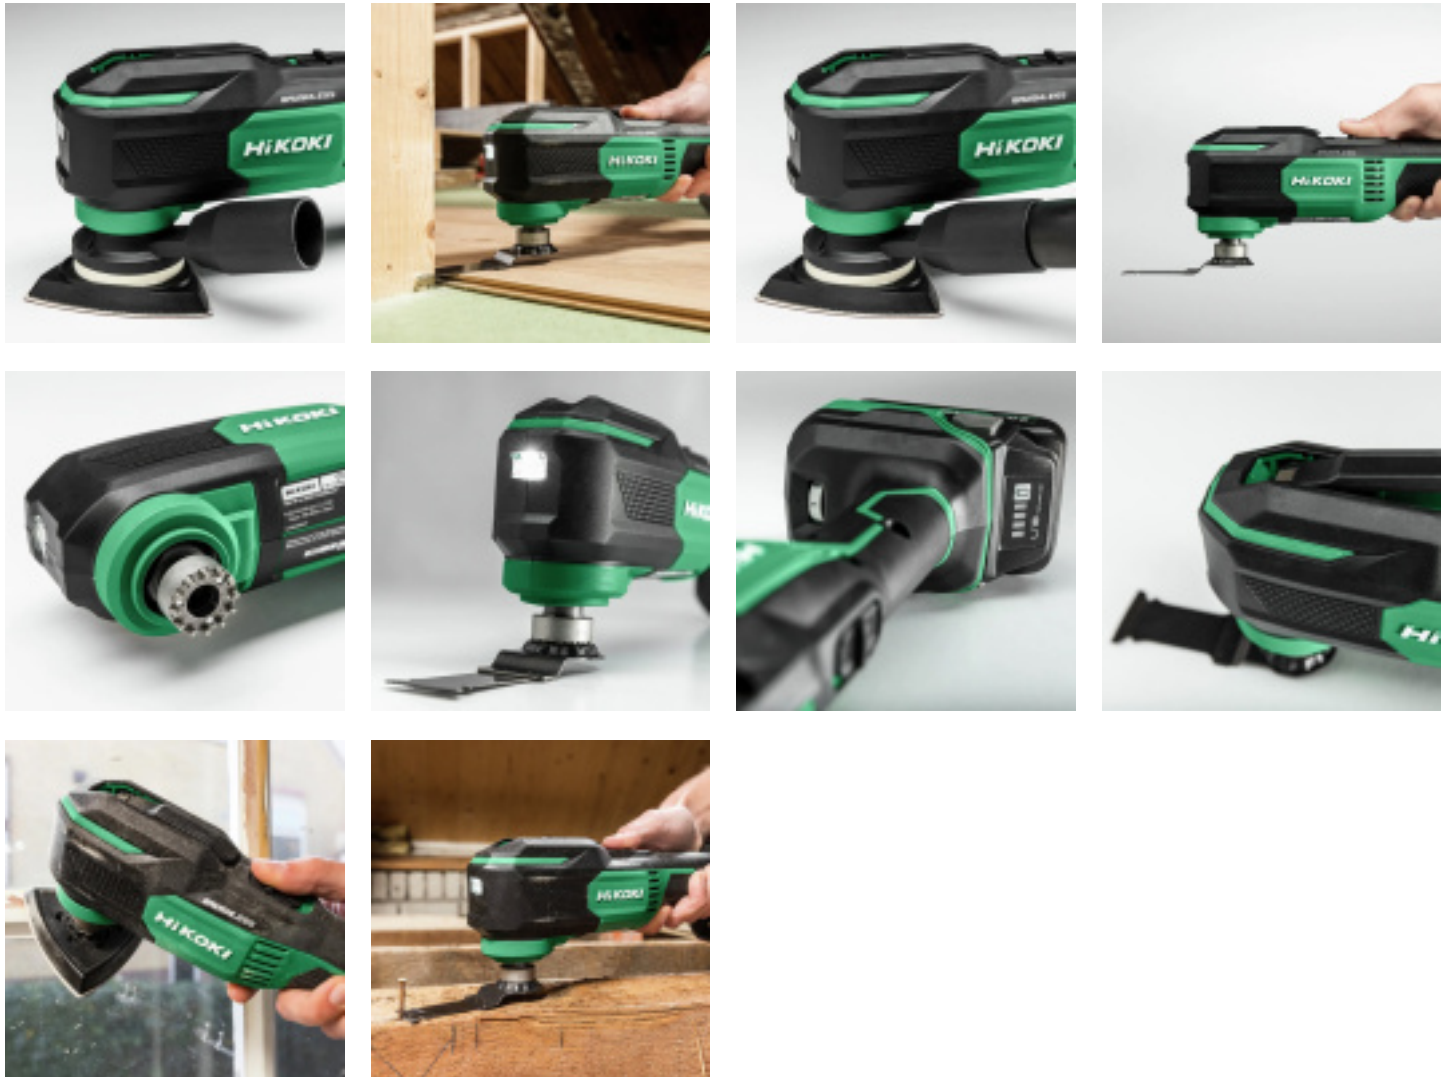

OUTIL MULTIFONCTION SANS FIL NU HIKOKI CV18DAW2Z 18V

Référence : **A375018**

CARACTÉRISTIQUES TECHNIQUES

TYPE D'ALIMENTATION	Batterie
POIDS (KG)	1.3
VIBRATION (M/S)	3.3
VOLTAGE (V)	18
EQUIPEMENT	1 x coffret HitCase
VITESSE A VIDE (TR/MIN)	6000-20000
GARANTIE FOURNISSEUR	1 an + 2 ans supplémentaires si inscription
EMMANCHEMENT	Starlock
REGLAGE VITESSE	Oui

AUTRES VISUELS

DESCRIPTION

Le couteau multifonction HIKOKI CV18DAW2Z, Multi tool, Découpeur-ponceur est un outil puissant et polyvalent, conçu pour répondre aux besoins des professionnels. Avec sa conception robuste et ses fonctionnalités avancées, il permet d'effectuer une large gamme de travaux de découpe dans divers matériaux.

Caractéristiques principales :

- **Puissance et performance** : Alimenté par une batterie 18V, ce couteau multifonction offre une puissance fiable pour une coupe efficace et précise, que ce soit pour du carton, du plastique, du cuir, ou des matériaux similaires.
- **Ergonomie** : Sa conception légère et compacte assure une prise en main confortable, réduisant la fatigue même lors de longues périodes d'utilisation.
- **Système de changement de lame rapide** : Grâce au système de montage sans outil, les lames peuvent être changées rapidement, ce qui permet un gain de temps et une flexibilité maximale lors de l'exécution de vos tâches.

Applications :

Idéal pour une large gamme d'applications, le couteau multifonction HIKOKI CV18DAW2Z est parfait pour la découpe de matériaux souples et semi-rigides comme le carton, le cuir, les tissus, le plastique et bien plus encore. C'est l'outil indispensable pour les travaux de finition, les travaux de précision ou les découpes en atelier.