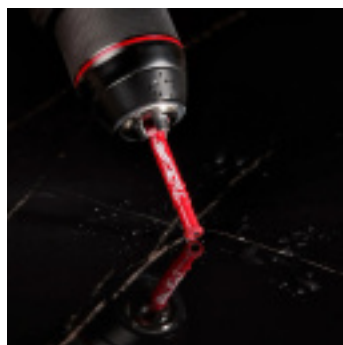

## LOT 3 FORETS DIAMANT MILWAUKEE Ø6/8/10

Référence : **D040503**

### DESCRIPTION

Le lot de 3 forets diamant MILWAUKEE® Ø6/8/10 est spécialement conçu pour percer des matériaux extrêmement durs tels que la porcelaine, le grès, la pierre, la fonte ou la fibre de verre. Grâce à un diamant de haute qualité et un corps en alliage durable, il garantit des trous propres et une longue durée de vie, même dans les conditions les plus difficiles. Ce lot est compatible avec les perceuses et meuleuses d'angle (avec adaptateur).

### Caractéristiques principales :

- **Matériaux** : Porcelaine, grès, carrière, fonte, fibre de verre, etc.
- **Trous propres** : Forage de trous nets et précis.
- **Durabilité** : Diamant de haute qualité pour une coupe rapide et une longue durée de vie.
- **Eau** : Nécessite un approvisionnement limité en eau pour une utilisation pratique. **Polyvalence** : Utilisation avec perceuse ou meuleuse d'angle via un adaptateur.

- **Contenu :** Ø6, Ø8 et Ø10 mm.

Ce lot de forets diamant MILWAUKEE® offre une excellente performance et durabilité pour les professionnels qui travaillent dans des matériaux difficiles, assurant des résultats rapides et précis.