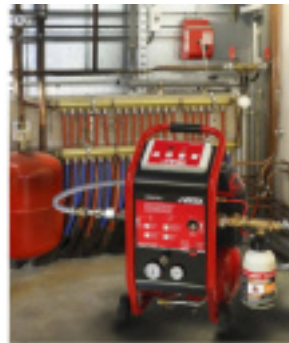

**POMPE A DESEMBOUER VIRAFAL
VIRAX + INJECTEUR + REDUCTEUR**

Référence : **K451200**

CARACTÉRISTIQUES TECHNIQUES

PUISSANCE (W)	1500
GARANTIE FOURNISSEUR	3 ans + 2 ans supplémentaires si inscription
DEBIT (L/MIN)	80

AUTRES VISUELS

DESCRIPTION

Le **Kit Virafal Virax** est un ensemble complet conçu pour le raccordement et l'étanchéité des installations de gaz. Il comprend un injecteur et un réducteur, des outils essentiels pour les professionnels du gaz qui recherchent à la fois efficacité, sécurité et précision dans leurs interventions.

Caractéristiques principales :

- **Kit complet** : Inclut un injecteur et un réducteur, offrant tout le nécessaire pour effectuer les tests d'étanchéité et les raccordements gaz.
- **Injecteur de haute précision** : Permet une injection précise de gaz pour vérifier les installations.
- **Réducteur intégré** : Assure un contrôle optimal de la pression de gaz pendant les tests.
- **Matériaux de qualité** : Conçu avec des matériaux résistants à la corrosion et à l'usure pour une longue durée de vie.
- **Facilité d'utilisation** : Kit ergonomique avec des composants faciles à assembler et à utiliser.

Le **Kit Virafal Virax avec injecteur et réducteur** est l'outil idéal pour garantir une installation de gaz étanche, conforme et en toute sécurité, pour les professionnels exigeants.