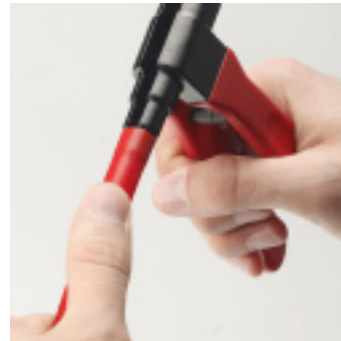

virax

**COFFRET SERTISSEUSE AX VIRAX
Ø12-20 + PINCE A EMBOITURE**

Référence : **K494020**

CARACTÉRISTIQUES TECHNIQUES

POIDS (KG)	2.34
CAPACITE	12-16-20

AUTRES VISUELS

DESCRIPTION

Le **Coffret Sertisseuse AX Virax Ø12-20 + Pince à Emboîture** est un kit complet et professionnel, conçu pour le sertissage de raccords en cuivre, multicouche, et autres matériaux. Ce coffret est idéal pour les travaux de plomberie, chauffage, et climatisation, offrant tout le nécessaire pour réaliser des connexions fiables et durables.

Caractéristiques principales :

- **Sertisseuse AX Virax Ø12-20** : Permet un sertissage de haute qualité sur une gamme de diamètres de raccords allant de Ø12 à Ø20 mm, idéale pour les applications les plus courantes.
- **Pince à Emboîture incluse** : Fournie pour assurer un maintien sécurisé des raccords pendant l'opération de sertissage, garantissant ainsi des connexions impeccables.
- **Outil robuste et durable** : Conçu pour résister aux conditions de travail les plus exigeantes, avec des matériaux de haute qualité pour une longue durée de vie.
- **Polyvalence d'utilisation** : Le sertissage est adapté pour les matériaux les plus courants utilisés dans les installations de plomberie, y compris le cuivre et le multicouche.
- **Coffret de transport pratique** : Livré dans un coffret robuste et pratique pour un rangement facile et sécurisé de la sertisseuse et de la pince à emboîture.

Le **Coffret Sertisseuse AX Virax Ø12-20 + Pince à Emboîture (K494020)** est la solution idéale pour les professionnels du bâtiment à la recherche d'un outil fiable et pratique pour leurs travaux de sertissage. Grâce à son design ergonomique et à ses accessoires inclus, ce kit assure une efficacité optimale pour des connexions sécurisées et durables.