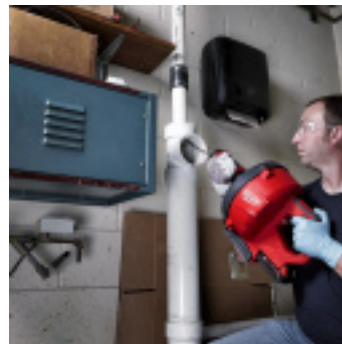

DEBOUCHEUR NU M18 Ø8 MILWAUKEE M18FDCPF8-0C

Référence : **K500810**

CARACTÉRISTIQUES TECHNIQUES

TYPE D'ALIMENTATION	Batterie
VOLTAGE (V)	18
LONGUEUR (M)	15
CAPACITE	32-75 mm
DIAMETRE DE CABLE (MM)	8

AUTRES VISUELS

DESCRIPTION

Le déboucheur Milwaukee® M18FDCPF8-0C est un outil puissant et sans fil conçu pour les professionnels. Compatible avec les câbles de 8 mm, il est idéal pour déboucher efficacement les canalisations jusqu'à 60 mm de diamètre. Son design ergonomique et sa technologie avancée REDLINK™ offrent une performance optimale tout en protégeant l'outil contre les surcharges et les surchauffes.

Caractéristiques principales :

- **Compatibilité câble** : Utilisable avec des câbles de Ø8 mm pour des canalisations jusqu'à 60 mm.
- **Technologie REDLINK™** : Gestion électronique avancée pour protéger contre les surcharges et les surchauffes.
- **Design pratique** : Ergonomique et sans fil, idéal pour les espaces confinés.
- **Tambour fermé** : Réduit les éclaboussures et maintient la propreté de la zone de travail.

Remarque importante :

Livré **sans batterie ni chargeur** mais fonctionne avec toutes les batteries MILWAUKEE® M18™.

Un outil robuste et fiable, idéal pour les professionnels à la recherche d'une solution performante et sans fil pour déboucher des canalisations.