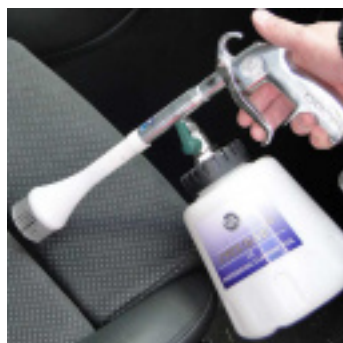

PISTOLET DE NETTOYAGE PNEUMAT. CYCLONE

Référence : **M246010**

AUTRES VISUELS

DESCRIPTION

Conçu pour les professionnels exigeants, le pistolet Cyclone Classic garantit un nettoyage rapide et en profondeur grâce à son puissant effet « tornade » rotatif à 3000 tr/min. Fonctionnant uniquement à l'air comprimé, il élimine les saletés les plus tenaces, même dans les zones difficiles d'accès, sans nécessiter ni eau ni courant électrique.

Utilisable en mode brouillard d'air ou brouillard chimique, il est équipé d'une brosse intégrée pour renforcer l'action mécanique. Son raccord orientable à 360° et son tuyau flexible assurent un confort d'utilisation optimal. Idéal pour les nettoyages minutieux dans l'automobile, mais aussi pour les artisans du bâtiment souhaitant dépeussier rapidement des zones précises.

Avantages clés :

- Nettoyage puissant par effet « tornade » à 3000 tr/min
- Fonctionne sans eau ni électricité, 100 % pneumatique
- Mode brouillard d'air ou chimique avec vanne de réglage

- Brosse intégrée pour frotter les saletés incrustées
- Raccord orientable 360° + tuyau flexible pour une maniabilité maximale