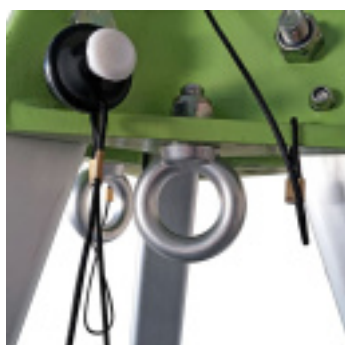

TREPIED DE SECURITE IMAX 1.15/2.15M

Référence : **R301151**

AUTRES VISUELS

DESCRIPTION

Le Trépied de sécurité IMAX est conçu pour permettre un accès sécurisé aux espaces confinés et aux interventions en hauteur. Grâce à sa structure en aluminium léger et résistant, il combine robustesse, stabilité et praticité.

Avantages clés :

- Accès sécurisé aux espaces confinés
- Structure robuste en aluminium et tête moulée
- Hauteur réglable pour une utilisation polyvalente
- Pieds articulés avec patins caoutchouc pour stabilité maximale
- Points d'ancrage certifiés, résistance > 10 kN
- Livré avec un sac de transport

Données techniques :

- **Hauteur réglable** : 1,15 à 2,15 m, offrant une grande flexibilité d'utilisation
- **Diamètre** : 1,5 m, assurant une stabilité optimale

- **Charge maximale admissible** : 200 kg, pour une utilisation sécurisée avec opérateur et matériel
- **Tête moulée en alliage d'aluminium, équipée de :**
 - 2 poulies pour le passage de câble
 - 2 anneaux d'ancrage (diamètre intérieur 29 mm)
 - Pieds en aluminium avec semelles acier articulées et patins caoutchouc pour un maintien et une adhérence renforcés
 - Résistance des points d'ancrage supérieure à 10 kN, garantissant une sécurité maximale
- **Poids** : 29 kg, facile à transporter et à installer