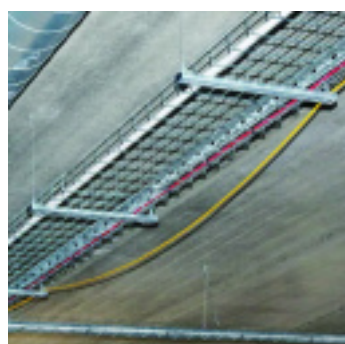

KIT 4 SUSPENSIONS STRUTLOCK EMBOUT FILETE M8 45KG-2M

Référence : **V348202**

CARACTÉRISTIQUES TECHNIQUES

TYPE	PENDLOCK
DIAMETRE	2M
CHARGE	136
DIMENSIONS	300M

AUTRES VISUELS

DESCRIPTION

Le système Strutlock est une solution de suspension rapide et fiable pour les réseaux techniques CVC, électriques et mécaniques. Ce kit comprend 4 suspentes câble acier de 2 m avec embout fileté M8, chacune supportant jusqu'à 45 kg. Conçu pour une installation simple et réglable, il est parfaitement adapté aux montages intérieurs sur profilés standards.

Applications principales :

- Réseaux électriques
- Chauffage, ventilation et climatisation (CVC)
- Services mécaniques
- Trapèze simple ou multi-niveaux
- Fixation sur profilés existants

Avantages clés :

- Kit complet prêt à poser (4 câbles + embouts M8)
- Installation rapide sans outils spécifiques
- Réglage simple et sécurisé par système Strutlock breveté
- **Charge supportée** : 45 kg par suspente
- Compatible avec les profilés standards (41×41 / 41×21)

Données techniques :

- **Contenu** : 4 suspensions Strutlock câble acier 2 m avec embout fileté M8
- **Capacité de charge** : 45 kg par suspente
- **Longueur câble** : 2 m
- **Filetage** : M8 (compatible profilés 41×41 et 41×21)
- **Matière** : câble acier + système Strutlock acier galvanisé
- **Installation rapide** : insertion dans rail, verrouillage par bague
- **Réglage facile** : ajustement par piston, repositionnable
- **Couple de serrage conseillé** : max. 15 Nm
- **Usage** : intérieur uniquement (non adapté aux zones humides ou corrosives)