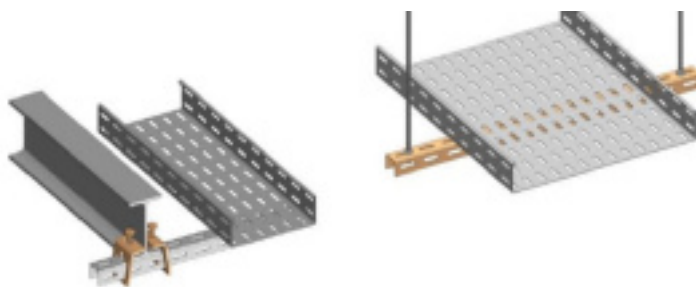

PROFIL PERFORE U 3M 24X24

Référence : **V501424**

CARACTÉRISTIQUES TECHNIQUES

LONGUEUR (M)	3
MATIERE PRINCIPALE	Acier
SECTION SUPPORTAGE	24x24

AUTRES VISUELS

DESCRIPTION

Le profilé perfore en forme de U, dimensions 24x24 mm et longueur 3 mètres, est conçu pour supporter efficacement les chemins de câbles en fil ou en tôle. Grâce à ses perforations de 7x25 mm, il facilite la fixation tout en assurant une bonne ventilation des câbles, ce qui garantit une installation durable et sécurisée.

Avantages clés :

- Support solide pour chemins de câbles fil ou tôle
- Perforations 7x25 mm pour fixation rapide et ventilation
- Profil en U pour une meilleure résistance mécanique

Données techniques :

- **Dimensions** : 24 mm x 24 mm
- **Longueur** : 3 mètres
- **Perforations** : 7 mm x 25 mm