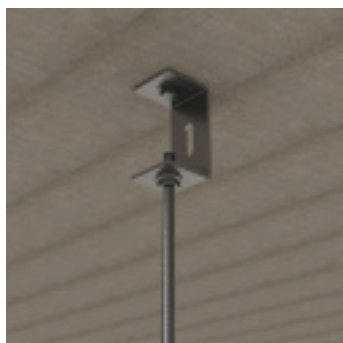


**3EBasor**
CABLE TRAY SPECIALIST

OMEGA U EP2MM 36X40X70

Référence : **V625014**

AUTRES VISUELS

DESCRIPTION

L'Omega U en épaisseur 2 mm avec des dimensions de 36x40x70 mm est conçu pour offrir une solidité et une durabilité maximales dans vos installations. Idéal pour les structures de soutien, il garantit une fixation sécurisée et robuste. Compatible avec une large gamme d'accessoires.