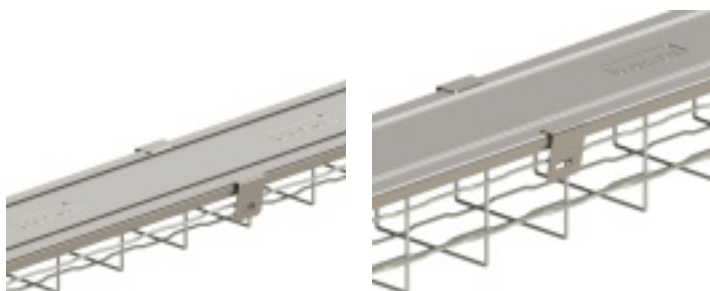

PATTE DE FIXATION CAPOT CDC FIL PTBFR

Référence : **V902011**

AUTRES VISUELS

DESCRIPTION

Patte de fixation universelle conçue pour fixer solidement un capot sur un chemin de câble fil. Compatible avec divers chemins de câbles, elle garantit une installation sécurisée et fiable.

Caractéristiques principales :

- **Dimensions** : Hauteur 50 mm x Largeur 48 mm
- Fixation robuste pour capots de chemins de câbles fil
- Assure une installation sécurisée et durable
- Compatible avec différentes structures de câblage

Idéale pour une protection optimale des câbles, cette patte de fixation assure une mise en place rapide et efficace.