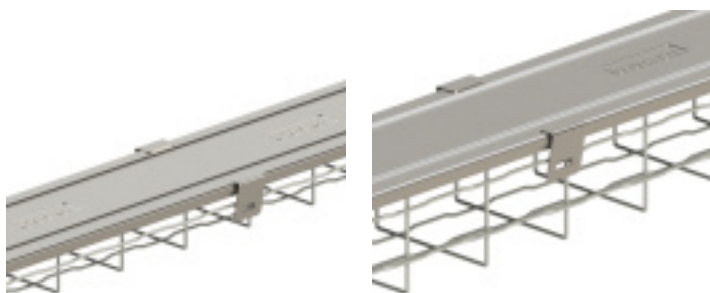

PATTE DE FIXATION CAPOT CDC FIL PTBFR

Référence : **V902011**

AUTRES VISUELS

DESCRIPTION

Patte de fixation universelle conçue pour fixer solidement un capot sur un chemin de câble fil. Compatible avec divers chemins de câbles, elle garantit une installation sécurisée et fiable.

Caractéristiques principales :

- **Dimensions** : Hauteur 50 mm x Largeur 48 mm
- Fixation robuste pour capots de chemins de câbles fil
- Assure une installation sécurisée et durable
- Compatible avec différentes structures de câblage

Idéale pour une protection optimale des câbles, cette patte de fixation assure une mise en place rapide et efficace.