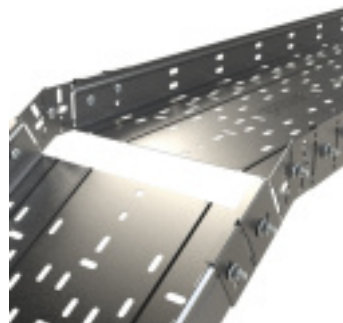

ECLISSE DALLE PERFOREE JUER U 280X60MM

Référence : **V907017**

CARACTÉRISTIQUES TECHNIQUES

LARGEUR (MM)	60
LONGUEUR (MM)	280

AUTRES VISUELS

DESCRIPTION

La jonction universelle JUER U 280x60 mm permet d'assembler solidement les chemins de câbles dalle perforée. Fabriquée en acier galvanisé, elle assure une excellente résistance à la corrosion et une installation durable.