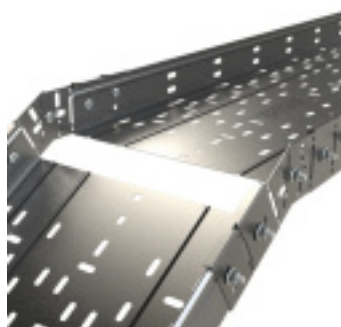

ECLISSE DALLE PERFOREE JUER U 280X60MM

Référence : **V907017**

CARACTÉRISTIQUES TECHNIQUES

LARGEUR (MM)	60
LONGUEUR (MM)	280

AUTRES VISUELS

DESCRIPTION

La jonction universelle JUER U 280x60 mm permet d'assembler solidement les chemins de câbles dalle perforée. Fabriquée en acier galvanisé, elle assure une excellente résistance à la corrosion et une installation durable.