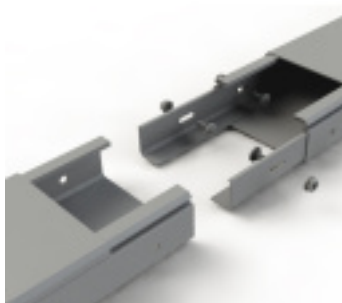

ECLISSE PVC 250 X 41MM

Référence : **V911041**

CARACTÉRISTIQUES TECHNIQUES

LARGEUR (MM)	41
LONGUEUR (MM)	250

AUTRES VISUELS

DESCRIPTION

Éclisse PVC 250 x 41 mm – Accessoire conçu pour l'assemblage des chemins de câbles en PVC, garantissant une connexion solide et sécurisée. Idéal pour une installation rapide et durable des structures de câblage.