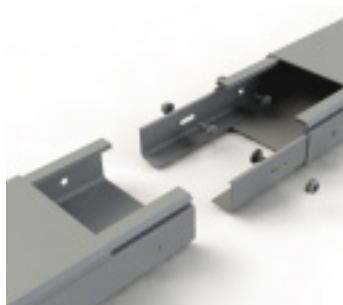

ECLISSE PVC 250 X 41MM

Référence : **V911041**

CARACTÉRISTIQUES TECHNIQUES

LARGEUR (MM)	41
LONGUEUR (MM)	250

AUTRES VISUELS

DESCRIPTION

Éclisse PVC 250 x 41 mm – Accessoire conçu pour l'assemblage des chemins de câbles en PVC, garantissant une connexion solide et sécurisée. Idéal pour une installation rapide et durable des structures de câblage.