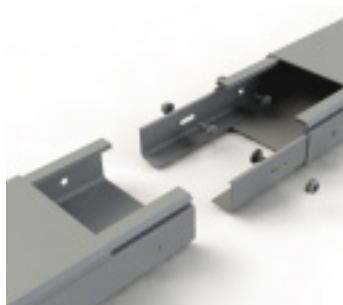

## ECLISSE PVC 250 X 100MM

Référence : **V911074**

### CARACTÉRISTIQUES TECHNIQUES

LARGEUR (MM)	100
LONGUEUR (MM)	250

### DESCRIPTION

L'Eclisse PVC 250 x 100 mm est conçue pour relier efficacement les chemins de câbles PVC de largeur 100 mm. Avec ses 250 mm de longueur, cette éclisse assure une jonction stable et sécurisée entre les segments de câbles, facilitant ainsi l'organisation et la distribution optimale du réseau de câblage. Idéale pour les installations électriques, elle garantit une connexion fiable et durable.