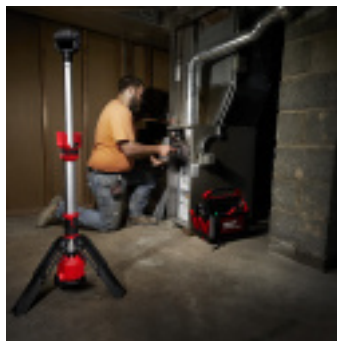

## PROJECTEUR SUR TREPIED NU MILWAUKEE M12SAL-0

Référence : **A409223**

## DESCRIPTION

.Le projecteur sur trépied M12SAL-0 de MILWAUKEE® est une solution d'éclairage portable, robuste et efficace, spécialement conçue pour les chantiers exigeants.

### Caractéristiques principales :

- **Éclairage TRUEVIEW™ haute définition** : Offre une luminosité optimale et une excellente restitution des couleurs pour une meilleure visibilité des détails.
- **Puissance lumineuse de 1 400 lumens** : Grâce à 12 LED haute performance, idéal pour les environnements de travail les plus exigeants.
- **Tête ajustable et résistante aux chocs** : Dotée d'une lentille en polycarbonate robuste, elle peut résister à des chutes allant jusqu'à 3 m.
- **Orientation flexible** : Tête pivotante sur 210° verticalement et 270° horizontalement, garantissant une couverture lumineuse optimale.
- **Mât extensible** : Ajustable de 0,91 m à 1,72 m, s'adaptant à différentes situations d'éclairage sur les chantiers.
- **Construction robuste** : Design compact avec un centre de gravité bas pour une stabilité renforcée, et pieds en nylon renforcé pour une durabilité accrue.
- **Transport facilité** : Deux poignées intégrées permettent un transport à une main, avec un poids parfaitement équilibré une fois plié.
- **Indicateur de batterie** : La lampe clignote pour prévenir lorsque la batterie est faible.

### Remarque importante :

Le projecteur M12SAL-0 est livré **sans batterie ni chargeur**, parfait pour les professionnels déjà équipés de la [plateforme MILWAUKEE® M12™](#).

Le projecteur sur trépied M12SAL-0 allie polyvalence, robustesse et performance pour répondre aux besoins des professionnels. Grâce à son design compact et ses fonctionnalités avancées, il garantit un éclairage optimal et une durabilité exceptionnelle, quelles que soient les conditions de chantier.