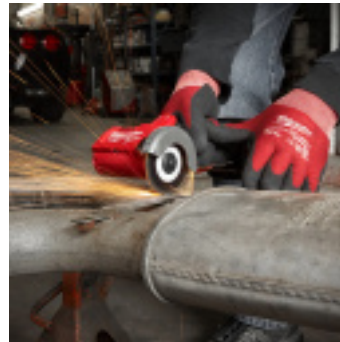

AUTRES VISUELS

DESCRIPTION

La Mini Meuleuse MILWAUKEE Ø76 M12 FCOT-422X est un outil compact et puissant conçu pour répondre à une large gamme d'applications de coupe. Avec une vitesse de 20 000 tr/min, elle permet de réaliser des coupes rapides et précises dans divers matériaux.

Caractéristiques principales :

- **Vitesse de rotation** : Jusqu'à 20 000 tr/min pour une coupe rapide et efficace.
- **Design ergonomique** : Léger avec seulement 1,1 kg et une longueur de 226 mm, optimisé pour un meilleur contrôle et une utilisation à une main.
- **Polyvalence** : Idéale pour couper l'acier, l'acier inoxydable, les matériaux non ferreux, les cloisons sèches, le fibrociment, le plastique, et la céramique.
- **Applications multiples** : Compatible avec diverses lames (disque pour métal, disque pour abrasifs en carbure, disque diamant pour carreaux).
- **Système de sécurité avancé** : Garde réglable et sens de rotation de la lame sélectionnable (avant/arrière) pour protéger l'utilisateur des débris.
- **Capot anti-poussière** : Dégagement rapide avec réglage de profondeur et extracteur de poussière pour un environnement de travail plus propre.
- **Indicateur de charge** : Affiche l'état de la batterie pour plus de visibilité.
- **Éclairage LED** : Offre une meilleure visibilité lors des coupes dans des zones peu éclairées.
- **Compatibilité des batteries** : Rétrocompatible avec toutes les [batteries MILWAUKEE® M12™](#), ce qui garantit un investissement sur le long terme.