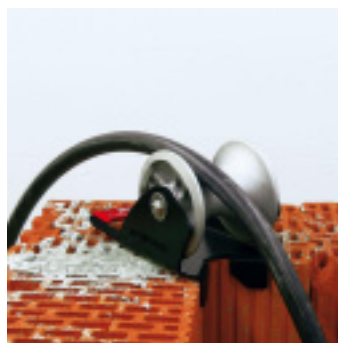

GUIDE DE CABLE AVEC BORDS INTERIEURS Ø130MM RUNPOTEC

Référence : H541156

AUTRES VISUELS

DESCRIPTION

Le guide de câble avec bords intérieurs Ø130mm RUNPOTEC est conçu pour un tirage de câble optimal autour des coins ou des bords, avec une faible résistance. Il dispose de roulettes en aluminium à usage intensif, de roulements à billes en acier inoxydable et d'un cadre métallique robuste. Ce guide est parfait pour une utilisation sur les bords de puits ou les marches, réduisant les efforts et augmentant la productivité.

Caractéristiques principales :

- Roulettes en aluminium avec roulements à billes en acier inoxydable
- **Capacité de charge** : 4500 kg
- **Dimensions** : L 220,5 x B 155 x H 163 mm
- **Diamètre de galet** : Ø 130 mm
- **Poids** : 3,03 kg

- **Matériau** : Aluminium et acier avec revêtement KTL
- **Diamètre de câble** : Ø 100 mm

Ce guide de câble robuste et efficace est conçu pour faciliter le tirage de câbles dans des conditions exigeantes, tout en garantissant une longue durée de vie et une réduction significative de l'effort nécessaire.