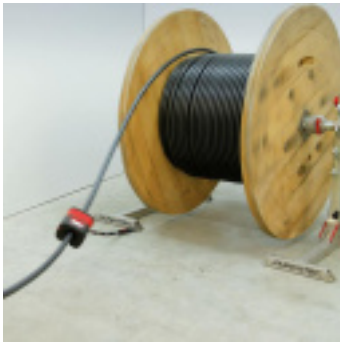

APPAREIL DE MESURE RUNPOMETER RM35 RUNPOTEC

Référence : H541035

AUTRES VISUELS

DESCRIPTION

Le RUNPOMETER RM35 est un appareil de mesure numérique conçu pour mesurer avec précision la longueur des câbles, cordages, tubes ou flexibles d'un diamètre compris entre Ø 2 mm et Ø 32 mm. Cet appareil est parfaitement adapté aux environnements de chantier grâce à sa résistance aux éclaboussures, à la poussière et aux chocs. Il offre une autonomie impressionnante de 100 heures avec sa batterie lithium-ion et dispose de fonctionnalités telles que la totalisation continue et le compte à rebours pour mesurer des longueurs de câble prédéfinies. Il se range facilement dans la mallette modulaire RUNPOTEC et peut être utilisé avec les systèmes de déroulement X-BOARD XB300 ou XB500.

- **Fonctionnalités** : Totalisation des mesures et compte à rebours avec signal sonore
- **Vitesse de mesure** : Jusqu'à 1 m/s
- **Précision de mesure** : $\pm 1 \%$ pour les mesures supérieures à 10 m
- **Source d'énergie** : Batterie lithium-ion (charge via USB-C)
- **Dimensions** : L 453 mm x B 418 mm x H 170 mm
- **Poids** : 4,26 kg
- **Compatibilité** : Compatible avec tous les dérouleurs de câble et systèmes de tirage conventionnels

Contenu de la livraison :

- 1 x RUNPOMETER RM35
- 1 x Sangle avec système de clip (1200 mm)
- 1 x Patin d'ancrage
- 1 x Plaque de montage pour mallette modulaire
- 2 x Mors de guidage gris (\varnothing 12 mm / 18 mm)
- 2 x Mors de guidage rouges (\varnothing 6 mm / 24 mm)
- 1 x Câble de charge USB-C
- 1 x Prise secteur
- 1 x Mallette modulaire RUNPOTEC

Le RUNPOMETER RM35 est l'outil idéal pour une mesure de câble rapide, fiable et précise, particulièrement adapté aux environnements de chantier.