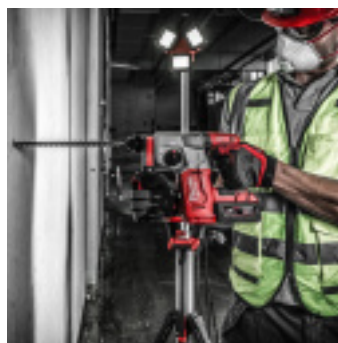

PERFORATEUR MILWAUKEE SDS+ NU M18 BLH-0

 Référence : **A4203180**
BRUSHLESS M18

CARACTÉRISTIQUES TECHNIQUES

TYPE D'ALIMENTATION	Batterie
POIDS (KG)	2.6
VIBRATION (M/S)	14.9
PRESSION SONORE (DB(A))	101.7
VOLTAGE (V)	18
ENERGIE DE FRAPPE (J)	2.3
CAPACITE ACIER (MM)	13
CAPACITE BETON (MM)	26
CAPACITE BOIS (MM)	26
EQUIPEMENT	Batterie, chargeur et coffret non inclus 1 x poignée latérale 1 x jauge de profondeur
CADENCE (CPS/MIN)	5100
VITESSE A VIDE (TR/MIN)	0-1400
GARANTIE FOURNISSEUR	1 an + 2 ans supplémentaires si inscription
EMMANCHEMENT	SDS-Plus

AUTRES VISUELS

DESCRIPTION

Le Perforateur MILWAUKEE® SDS+ M18 BLH-0 associe puissance, ergonomie et technologie avancée pour répondre aux besoins des professionnels. Ce modèle nu, sans batterie ni chargeur, est idéal pour compléter votre gamme d'outils MILWAUKEE® M18™.

Caractéristiques principales :

- **Puissance exceptionnelle** : Moteur sans charbon délivrant une force de frappe de 2,3 J, adapté aux applications les plus exigeantes.
- **Design compact et ergonomique** : Offre un confort optimal même lors d'une utilisation prolongée.
- **Boîte de vitesse tout métal** : Garantit des performances optimales et une longévité accrue de l'outil.
- **4 modes de fonctionnement** :
 - Perçage
 - Burinage
 - Perfo-burinage
 - Orientation du burin (variolock) pour une grande polyvalence
- **Poignée latérale anti-vibration** : Diminue les vibrations pour un contrôle précis et une meilleure expérience utilisateur.
- **Compatible avec le système d'aspiration M18 CDEX** : Pour des travaux plus propres et un environnement de travail plus sain.

Le Perforateur MILWAUKEE® SDS+ M18 BLH-0 est un choix incontournable pour les professionnels à la recherche d'un outil puissant, polyvalent et durable. Grâce à sa technologie avancée et son design ergonomique, il s'intègre parfaitement dans votre collection MILWAUKEE® M18™, offrant des performances exceptionnelles pour tous vos travaux intensifs.