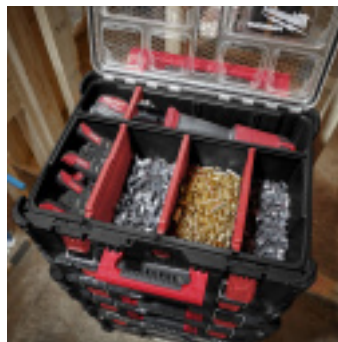

MALLETTE ORGANISEUR PACKOUT PROFOND 507X386X178MM

Référence : **M481004**

PACKOUT

CARACTÉRISTIQUES TECHNIQUES

| | |
|---------------|-----|
| LARGEUR (MM) | 386 |
| LONGUEUR (MM) | 507 |
| HAUTEUR (MM) | 178 |

AUTRES VISUELS

DESCRIPTION

Faisant partie du système modulaire PACKOUT™, cet organisateur robuste est conçu pour un rangement optimal et sécurisé sur les chantiers. Construit en polymères résistants aux chocs, il peut supporter jusqu'à 22 kg et est doté de 10 bacs amovibles et de diviseurs ajustables pour une organisation sur mesure.

Caractéristiques principales :

- 50 % plus profond que l'organisateur standard, pour une meilleure capacité de rangement de gros équipements.

- **Système modulaire PACKOUT™** : Empilable avec d'autres éléments de la gamme.
- Construction en polymère résistant aux impacts pour une durabilité exceptionnelle.
- **Protection IP65** : Étanchéité contre la pluie et la poussière, gardant vos outils au sec et protégés.

- **Rangement efficace** : Empêche le transfert de contenu entre les bacs pendant le transport.

Cet organisateur profond PACKOUT™ est la solution parfaite pour les professionnels recherchant un rangement robuste, pratique et résistant pour leurs outils et accessoires sur le chantier.