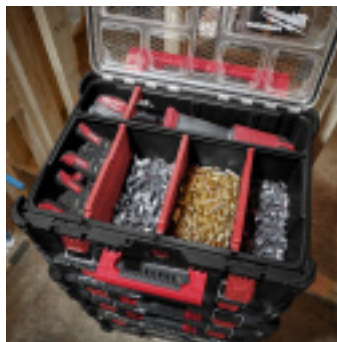

## MALLETTE ORGANISEUR PACKOUT PROFOND 507X386X178MM

Référence : **M481004**

**PACKOUT**

### DESCRIPTION

Faisant partie du système modulaire PACKOUT™, cet organisateur robuste est conçu pour un rangement optimal et sécurisé sur les chantiers. Construit en polymères résistants aux chocs, il peut supporter jusqu'à 22 kg et est doté de 10 bacs amovibles et de diviseurs ajustables pour une organisation sur mesure.

### Caractéristiques principales :

- 50 % plus profond que l'organisateur standard, pour une meilleure capacité de rangement de gros équipements.

- **Système modulaire PACKOUT™** : Empilable avec d'autres éléments de la gamme.
- Construction en polymère résistant aux impacts pour une durabilité exceptionnelle.
- **Protection IP65** : Étanchéité contre la pluie et la poussière, gardant vos outils au sec et protégés.
  
- **Rangement efficace** : Empêche le transfert de contenu entre les bacs pendant le transport.