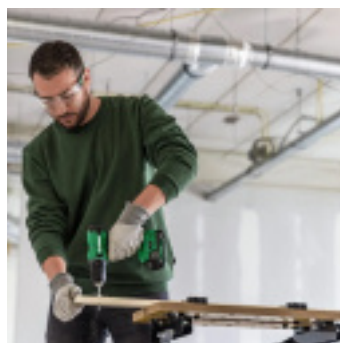

PERCEUSE VISSEUSE HIKOKI 50NM DS18DAWCZ 18V/2A

Référence : **A102517**

CARACTÉRISTIQUES TECHNIQUES

TYPE D'ALIMENTATION	Batterie
POIDS (KG)	1.3
COUPLE MAXIMUM (NM)	50
VIBRATION (M/S)	2.5
AMPERAGE (A)	2
PRESSION SONORE (DB(A))	87
VOLTAGE (V)	18
CAPACITE ACIER (MM)	13
CAPACITE BOIS (MM)	36
EQUIPEMENT	2 batteries BSL1820M (18V - 2,0Ah) 1 chargeur UC18YKSLW0Z 1 embout double PH2 Coffret
VITESSE A VIDE (TR/MIN)	0-1400
GARANTIE FOURNISSEUR	1 an + 2 ans supplémentaires si inscription
REGLAGE VITESSE	Oui
CAPACITE MANDRIN (MM)	13
TYPE D'OUTILLAGE ELECTROPORATIF	Visseuse sans fil

AUTRES VISUELS

DESCRIPTION

La visseuse HIKOKI DS18DAWCZ est une machine compacte et puissante conçue pour répondre aux besoins des professionnels. Dotée d'une technologie de pointe, cette visseuse offre des performances optimales pour toutes vos applications de vissage et de perçage dans différents matériaux, du bois au métal.

Caractéristiques principales

- **Puissance et couple** : Avec un couple maximal de **50 Nm**, cette visseuse garantit une force suffisante pour les petits travaux.
- **Compacte et ergonomique** : Son design léger et équilibré permet une manipulation facile, même dans les espaces restreints, offrant un confort d'utilisation prolongé.
- **Technologie Li-Ion 18V/2Ah** : Fournie avec des batteries Li-Ion performantes, elle assure une autonomie idéale pour vos travaux quotidiens, avec un temps de charge réduit grâce au chargeur rapide inclus.
- **Vitesse variable** : Deux réglages de vitesse (faible et élevée) et une gâchette progressive permettent un contrôle précis adapté à chaque application.
- **Mandrin métallique robuste** : Équipée d'un mandrin auto-serrant de 13 mm, elle garantit une fixation sûre des embouts et forets pour un travail en toute sécurité.
- **Conception durable** : La qualité HIKOKI assure une résistance exceptionnelle pour des performances fiables sur le long terme, même dans les environnements difficiles.