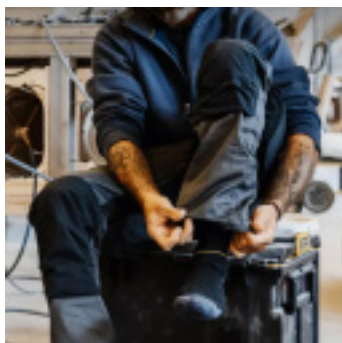

LOT 3 PAIRES DE CHAUSSETTES SIBERIAN

TOUTES LES RÉFÉRENCES

RÉFÉRENCES	POINTURE
R060015-L	43-47
R060015-M	39-42

AUTRES VISUELS

DESCRIPTION

Pensées pour accompagner les chaussures de sécurité souvent rigides, les chaussettes de travail SIBERIAN assurent un confort optimal tout au long de la journée. Leur conception ergonomique avec cheville élastiquée et renforcée épouse parfaitement la forme du pied, évitant les plis inconfortables et les points de pression. Résistantes, respirantes et douces, elles sont idéales pour les professionnels du BTP qui passent de longues heures debout ou en mouvement. Chaque lot contient 3 paires, disponibles en deux tailles pour un ajustement parfait.

Avantages clés :

- Lot de 3 paires
- **Cheville élastiquée et renforcée** : maintien et confort
- **Conception anatomique** : pas de plis, pas de gêne
- Idéales avec chaussures de sécurité

Données techniques :