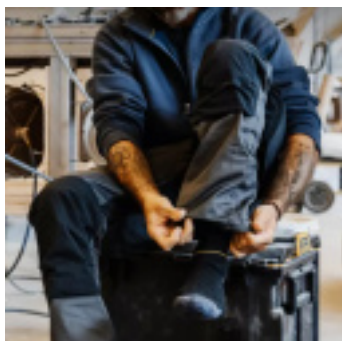

### DESCRIPTION

Pensées pour accompagner les chaussures de sécurité souvent rigides, les chaussettes de travail SIBERIAN assurent un confort optimal tout au long de la journée. Leur conception ergonomique avec cheville élastiquée et renforcée épouse parfaitement la forme du pied, évitant les plis inconfortables et les points de pression. Résistantes, respirantes et douces, elles sont idéales pour les professionnels du BTP qui passent de longues heures debout ou en mouvement. Chaque lot contient 3 paires, disponibles en deux tailles pour un ajustement parfait.

### Avantages clés :

- Lot de 3 paires
- **Cheville élastiquée et renforcée** : maintien et confort
- **Conception anatomique** : pas de plis, pas de gêne
- Idéales avec chaussures de sécurité