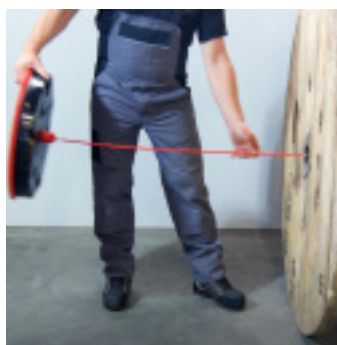

LOT 2 BAGUETTES DUR ROUGE Ø7,5X0,4M RUNPOTEC

Référence : **K481239**

CARACTÉRISTIQUES TECHNIQUES

DIAMETRE (MM)	7.5
POIDS (KG)	0.084
LONGUEUR (M)	0.4
MATIERE PRINCIPALE	Basalte

AUTRES VISUELS

DESCRIPTION

Le lot de 2 baguettes dur rouge Ø 7,5 x 0,4 m RUNPOTEC est conçu pour offrir une meilleure résistance grâce à la technologie des fibres de basalte, offrant une résilience supérieure de 30 %. Ces baguettes sont plastifiées, empêchant l'infiltration de fibres sous la peau, et sont dotées de filetage RUNPOTEC RTG Ø 6 mm pour une compatibilité avec divers accessoires. Parfaites pour une utilisation avec les rouleaux de câbles XB 500 T, XB 500 et XB 300, elles empêchent les petits tambours légers de glisser.

Caractéristiques principales :

- Technologie des fibres de basalte pour une résilience accrue de 30 %
- Plastifiées pour éviter l'infiltration de fibres sous la peau
- Filetage RUNPOTEC RTG Ø 6 mm compatible avec divers accessoires

Ces baguettes robustes et flexibles sont idéales pour garantir la stabilité des tambours de câble et faciliter le travail dans des environnements exigeants, tout en restant faciles à transporter grâce à leur compatibilité avec les rouleaux de câbles RUNPOTEC.