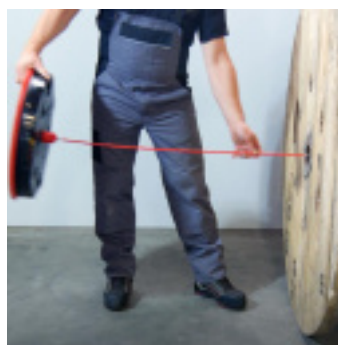

**LOT 2 BAGUETTES DUR ROUGE  
Ø7,5X0,4M RUNPOTEC**

Référence : **K481239**

**CARACTÉRISTIQUES TECHNIQUES**

DIAMETRE (MM)	7.5
POIDS (KG)	0.084
LONGUEUR (M)	0.4
MATIERE PRINCIPALE	Basalte

**AUTRES VISUELS**

**DESCRIPTION**

Le lot de 2 baguettes dur rouge Ø 7,5 x 0,4 m RUNPOTEC est conçu pour offrir une meilleure résistance grâce à la technologie des fibres de basalte, offrant une résilience supérieure de 30 %. Ces baguettes sont plastifiées, empêchant l'infiltration de fibres sous la peau, et sont dotées de filetage RUNPOTEC RTG Ø 6 mm pour une compatibilité avec divers accessoires. Parfaites pour une utilisation avec les rouleaux de câbles XB 500 T, XB 500 et XB 300, elles empêchent les petits tambours légers de glisser.

## Caractéristiques principales :

- Technologie des fibres de basalte pour une résilience accrue de 30 %
- Plastifiées pour éviter l'infiltration de fibres sous la peau
- Filetage RUNPOTEC RTG Ø 6 mm compatible avec divers accessoires

Ces baguettes robustes et flexibles sont idéales pour garantir la stabilité des tambours de câble et faciliter le travail dans des environnements exigeants, tout en restant faciles à transporter grâce à leur compatibilité avec les rouleaux de câbles RUNPOTEC.