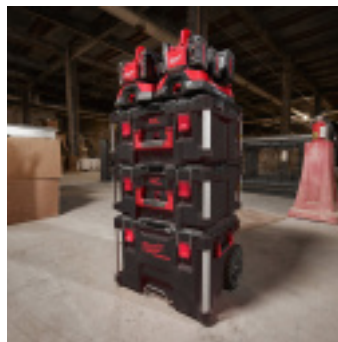

SUPER CHARGEUR MILWAUKEE 6 PORTS M18PC6

Référence : **A403726**

CARACTÉRISTIQUES TECHNIQUES

PORT DE CHARGE	6 x M18 et 1 x USB
COMPATIBILITE	Compatible avec les batteries M18 de 2.0, 3.0, 4.0, 5.0, 5.5, 6.0, 8.0, 9.0 et 12.0 ampères.

AUTRES VISUELS

DESCRIPTION

.Le Super Chargeur MILWAUKEE® 6 Ports M18PC6 est conçu pour répondre aux besoins des professionnels exigeants en offrant une solution de charge rapide, efficace et polyvalente. Compatible avec toutes les batteries M18™, ce chargeur optimise votre productivité en chargeant simultanément deux batteries à un taux rapide tout en prenant en charge jusqu'à six batteries au total. Intégré au système modulaire PACKOUT™, il apporte à la fois organisation et praticité à votre espace de travail.

Caractéristiques principales :

- **Charge rapide simultanée :** Permet de charger deux batteries en même temps à un taux de charge rapide, tout en prenant en charge jusqu'à six batteries en séquence.
- **Intégration PACKOUT™ :** Parfaitement compatible avec le système de stockage modulaire PACKOUT™, offrant un transport et un rangement pratiques sur le chantier.
- **Port USB-A intégré :** Chargez vos appareils électroniques personnels grâce au port USB-A de 2,4 A, idéal pour vos smartphones et tablettes.
- **Technologie REDLINK™ Intelligence :** Ajuste les taux de charge en fonction du type de batterie et de la température pour réduire les temps de charge tout en maximisant la durée de vie des batteries.
- **Poignée de transport ergonomique :** Facilite le transport du chargeur et l'intégration avec vos équipements PACKOUT™.
- **Temps de charge optimisé :** Recharge jusqu'à six batteries M18™ B5 en seulement trois heures.