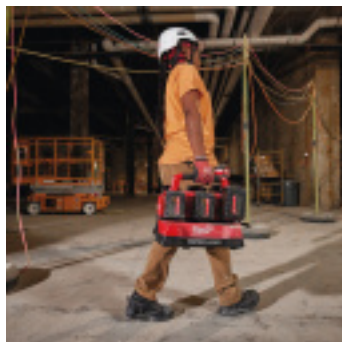

SUPER CHARGEUR MILWAUKEE 6 PORTS M18PC6

Référence : **A403726**

CARACTÉRISTIQUES TECHNIQUES

PORT DE CHARGE	6 x M18 et 1 x USB
COMPATIBILITE	Compatible avec les batteries M18 de 2.0, 3.0, 4.0, 5.0, 5.5, 6.0, 8.0, 9.0 et 12.0 ampères.

AUTRES VISUELS

DESCRIPTION

.Le Super Chargeur MILWAUKEE® 6 Ports M18PC6 est conçu pour répondre aux besoins des professionnels exigeants en offrant une solution de charge rapide, efficace et polyvalente. Compatible avec toutes les batteries M18™, ce chargeur optimise votre productivité en chargeant simultanément deux batteries à un taux rapide tout en prenant en charge jusqu'à six batteries au total. Intégré au système modulaire PACKOUT™, il apporte à la fois organisation et praticité à votre espace de travail.

Caractéristiques principales :

- **Charge rapide simultanée :** Permet de charger deux batteries en même temps à un taux de charge rapide, tout en prenant en charge jusqu'à six batteries en séquence.
- **Intégration PACKOUT™ :** Parfaitement compatible avec le système de stockage modulaire PACKOUT™, offrant un transport et un rangement pratiques sur le chantier.
- **Port USB-A intégré :** Chargez vos appareils électroniques personnels grâce au port USB-A de 2,4 A, idéal pour vos smartphones et tablettes.
- **Technologie REDLINK™ Intelligence :** Ajuste les taux de charge en fonction du type de batterie et de la température pour réduire les temps de charge tout en maximisant la durée de vie des batteries.
- **Poignée de transport ergonomique :** Facilite le transport du chargeur et l'intégration avec vos équipements PACKOUT™.
- **Temps de charge optimisé :** Recharge jusqu'à six batteries M18™ B5 en seulement trois heures.