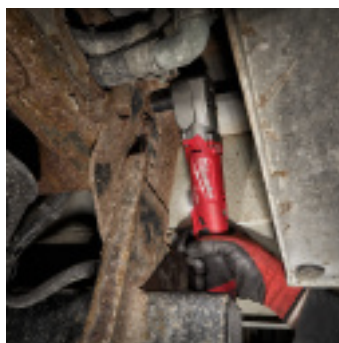

AUTRES VISUELS

DESCRIPTION

La Boulonneuse d'Angle 1/2" NUE MILWAUKEE® M12FRAIWF12-0 est l'outil parfait pour les professionnels recherchant une puissance de serrage impressionnante et un design compact, idéal pour accéder aux espaces restreints. Livrée sans batterie ni coffret, cette boulonneuse fonctionne avec toutes les batteries MILWAUKEE® M12™ pour une flexibilité maximale, tout en offrant des performances exceptionnelles.

Caractéristiques principales :

- **Couple de serrage de 270 Nm et couple de desserrage de 300 Nm :** Pour un serrage et un desserrage rapide et puissant dans diverses applications.
- **4 modes DRIVE CONTROL :** Permet de choisir entre différents réglages de vitesse et de couple pour plus de contrôle, y compris :
- **Mode d'arrêt automatique :** Empêche le serrage excessif.
- **Mode de retrait de boulon :** Pour un desserrage rapide et efficace tout en offrant un meilleur contrôle.
- **Design compact et ergonomique :** Le profil long du corps et la tête de seulement 71 mm permettent un accès optimal même dans les espaces les plus difficiles d'accès.
- **Éclairage LED :** Intègre un éclairage pour améliorer la visibilité de l'espace de travail, même dans des conditions de faible luminosité.
- **Surmoulage en caoutchouc de qualité supérieure :** Résistant aux matériaux corrosifs et offrant un confort accru lors de l'utilisation.

Remarque importante :

Livrée **sans batterie ni chargeur**. Compatible avec toutes les batteries MILWAUKEE® M12™.

Avec la Boulonneuse d'Angle 1/2" NUE MILWAUKEE® M12FRAIWF12-0, vous disposez d'un outil puissant, compact et facile à utiliser, conçu pour optimiser votre productivité dans les espaces restreints. Parfaite pour les professionnels qui cherchent une solution sans fil efficace et durable, cette boulonneuse vous permettra de réaliser vos travaux de manière rapide et précise.