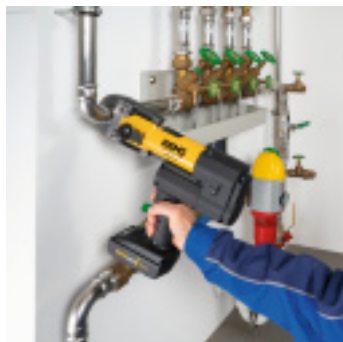

SERTISSEUSE SANS FIL REMS AKKU PRESS ACC 22V/2,5A NEW

Référence : **K392223**

CARACTÉRISTIQUES TECHNIQUES

| | |
|-----------------------|--|
| TYPE D'ALIMENTATION | Batterie |
| POIDS (KG) | 3.2 |
| PUISSANCE (W) | 380 |
| AMPERAGE (A) | 2.5 |
| VOLTAGE (V) | 22 |
| FORCE DE POUSSEE (KN) | 32 |
| EQUIPEMENT | Livrée sans pince à sertir 1 x batterie à glissière Rems 22V/2.5A LI-ION 1 x chargeur rapide 1 x coffret de transport |
| GARANTIE FOURNISSEUR | 1 an |

AUTRES VISUELS

DESCRIPTION

La REMS Akku Press ACC 22V/2,5A est une sertisseuse sans fil universelle, compacte et ultra-performante, conçue pour des sertissages rapides et précis jusqu'à Ø 110 mm. Équipée d'un moteur électrohydraulique puissant (32 kN) et d'une batterie Li-Ion 22V à grande autonomie, elle permet un travail fluide et efficace, même dans les espaces exigus. La poignée revolver, optimisée pour le confort, réduit la fatigue et assure une excellente prise en main.

Caractéristiques principales :

- **Capacités :**
 - Cuivre : Ø 12 - 108 mm
 - Acier inox ou électro-zingué : Ø 12 - 108 mm
 - PER : Ø 12 - 32 mm
 - Multicouche : Ø 12 - 110 mm
- **Poids :** 3,2 kg (avec batterie)
- **Puissance :** 380 W
- **Dimensions :** 285 x 290 x 81 mm
- **Force de sertissage :** 32 kN

- **Technologie Li-Ion 22V :** grande autonomie et rapidité (env. 200 sertissages par charge).
- **Sertissage ultra-rapide :** cycle en quelques secondes avec retour automatique en fin de cycle pour une sécurité renforcée.
- **Compacte et maniable :** 35,5 cm avec pince et porte-pince pivotable à 360°.
- **Précision et confort :** verrouillage sécurisé de la pince à sertir, éclairage LED et contrôle de charge par affichage LED bicolore.