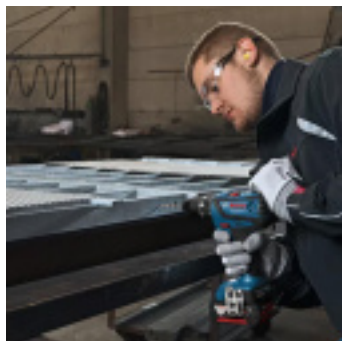

VISSEUSE NUE BOSCH GSR18V-28 + L-BOXX

Référence : **A302218X**

CARACTÉRISTIQUES TECHNIQUES

TYPE D'ALIMENTATION	Batterie
POIDS (KG)	1.2
COUPLE MAXIMUM (NM)	63
VIBRATION (M/S)	2.5
VOLTAGE (V)	18
CAPACITE ACIER (MM)	13
CAPACITE BOIS (MM)	38
EQUIPEMENT	1 x coffret de transport
VITESSE A VIDE (TR/MIN)	0-500/0-1900
GARANTIE FOURNISSEUR	1 an + 2 ans supplémentaires si inscription
REGLAGE VITESSE	Oui
CAPACITE MANDRIN (MM)	13
TYPE D'OUTILLAGE ELECTROPORATIF	Visseuse sans fil

AUTRES VISUELS

DESCRIPTION

La BOSCH GSR 18V-28 Professional est une perceuse-visseuse sans-fil robuste, puissante et parfaitement adaptée aux applications professionnelles exigeantes. Cette version est livrée nue (sans batterie ni chargeur), dans une L-BOXX de transport pratique et résistante.

Dotée d'un couple de 63 Nm, elle assure un perçage efficace dans le bois, l'acier ou les matériaux durs, tout en offrant une longévité remarquable grâce à son mandrin 13 mm entièrement en métal, résistant à l'usure.

Avantages clés :

- **Puissance élevée :** 63 Nm pour les vissages les plus exigeants
- **Mandrin métal 13 mm :** durable, précis et fiable
- **Compacte et légère :** seulement 1,2 kg sans batterie
- Compatible Professional 18V System & AMPShare
- Livrée avec L-BOXX 136 pour un rangement et un transport optimisés