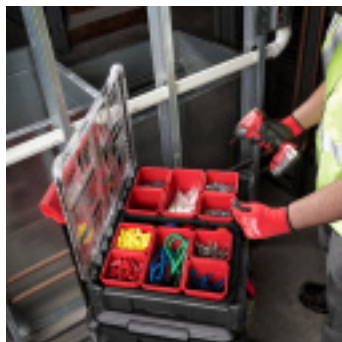

LOT 2 BACS PVC PACKOUT 10X10CM

Référence : **M481028**

PACKOUT

CARACTÉRISTIQUES TECHNIQUES

TYPE	-
CONTENANCE	-
DIMENSIONS	-

AUTRES VISUELS

DESCRIPTION

Le Lot de 2 Bacs PVC PACKOUT™ Milwaukee® permet de stocker facilement des tournevis, bandes et autres petits accessoires. Chaque bac est livré avec des diviseurs amovibles et un plateau intérieur, offrant une organisation optimale. Il se suspend au plateau de montage PACKOUT™ et est compatible avec l'organisateur PACKOUT™ M481013 et l'organisateur compact M481022. Conçu en polymère résistant aux chocs, il garantit une durabilité exceptionnelle pour un rangement efficace.

Caractéristiques principales :

- Diviseurs amovibles et plateau intérieur pour un rangement personnalisé
- Compatible avec le système PACKOUT™ pour un rangement modulaire
- Construction en polymère résistant aux chocs pour une durabilité maximale

Idéal pour organiser et accéder facilement aux petits outils et accessoires, ce lot de bacs PVC PACKOUT™ est une solution pratique et robuste pour vos besoins de rangement sur le chantier.