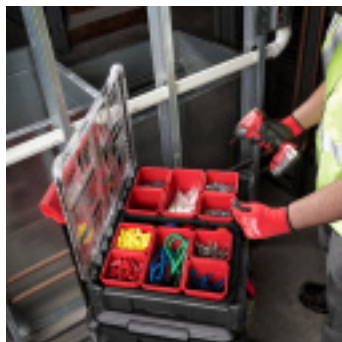

**LOT 2 BACS PVC PACKOUT
10X10CM**

Référence : **M481028**

PACKOUT

CARACTÉRISTIQUES TECHNIQUES

TYPE	-
CONTENANCE	-
DIMENSIONS	-

AUTRES VISUELS

DESCRIPTION

Le Lot de 2 Bacs PVC PACKOUT™ Milwaukee® permet de stocker facilement des tournevis, bandes et autres petits accessoires. Chaque bac est livré avec des diviseurs amovibles et un plateau intérieur, offrant une organisation optimale. Il se suspend au plateau de montage PACKOUT™ et est compatible avec l'organisateur PACKOUT™ M481013 et l'organisateur compact M481022. Conçu en polymère résistant aux chocs, il garantit une durabilité exceptionnelle pour un rangement efficace.

Caractéristiques principales :

- Diviseurs amovibles et plateau intérieur pour un rangement personnalisé
- Compatible avec le système PACKOUT™ pour un rangement modulaire
- Construction en polymère résistant aux chocs pour une durabilité maximale

Idéal pour organiser et accéder facilement aux petits outils et accessoires, ce lot de bacs PVC PACKOUT™ est une solution pratique et robuste pour vos besoins de rangement sur le chantier.