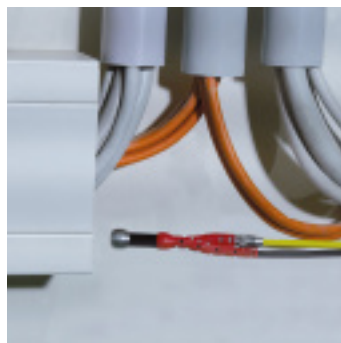

CAMERA D'INSPECTION GENICAM RC3 + FLEXIBLE 15M

Référence : **K481204**

CARACTÉRISTIQUES TECHNIQUES

TYPE D'ALIMENTATION	Batterie
POIDS (KG)	1.336
LONGUEUR (M)	15
INDICE DE PROTECTION	IP67

AUTRES VISUELS

DESCRIPTION

La caméra d'inspection GENICAM RC3 est un outil professionnel de haute technologie conçu pour inspecter facilement les espaces étroits et difficiles d'accès comme les tuyaux, conduits, murs creux et systèmes de ventilation.

Dotée d'une double caméra frontale et latérale Full HD (1920 x 1080) avec un diamètre compact de 13 mm, elle assure des images nettes grâce à ses LEDs réglables. Son écran couleur IPS de 5 pouces offre un affichage clair et précis sur place.

Avantages clés :

- Double caméra Full HD (frontale + latérale), Ø 13 mm
- Éclairage LED ajustable (8 LEDs frontales, 1 LED latérale)
- Écran couleur IPS 5" – résolution 960x540 pixels
- Câble flexible de 15 mètres pour une portée étendue
- Connectivité WLAN et application smartphone/tablette (Android/iOS)
- **Protection IP67** : étanche et antidérapant, adapté aux environnements poussiéreux et humides
- Batterie lithium-ion 3000 mAh : 3 heures d'autonomie
- **Mémoire incluse** : carte microSD 8 Go
- Facile à utiliser, portable et robuste