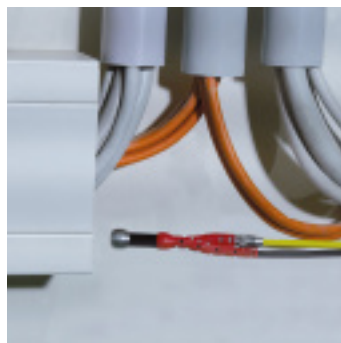

AUTRES VISUELS