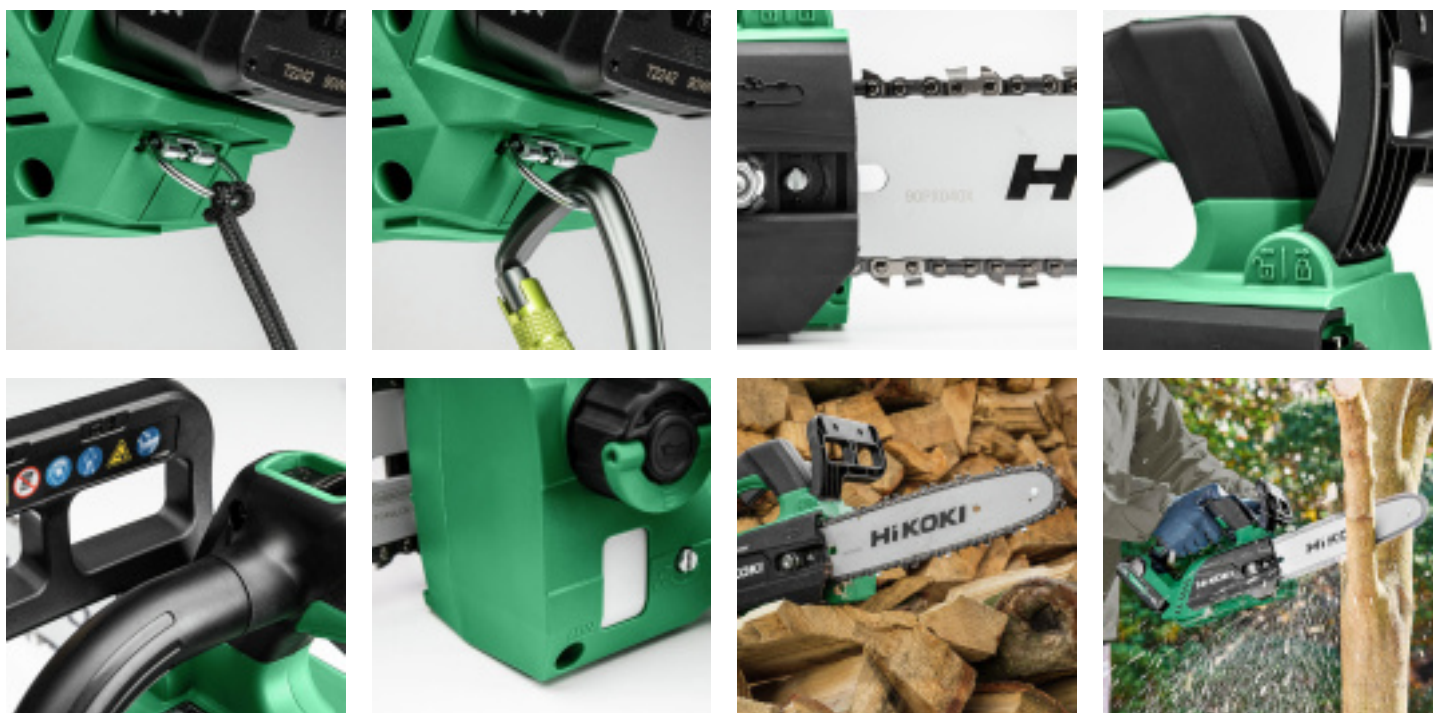

HIKOKI
HIGH PERFORMANCE POWER TOOLS

ELAGUEUSE SANS FIL NUE HIKOKI CS1825DCW4Z

Référence : **A165918**

CARACTÉRISTIQUES TECHNIQUES

TYPE D'ALIMENTATION	Batterie
POIDS (KG)	2.3
VOLTAGE (V)	18
VITESSE (M/S)	12.1
LONGUEUR GUIDE (MM)	250
EQUIPEMENT	Livrée sans batterie ni chargeur 1 x barre de guidage 1 x chaîne de tronçonneuse 1 x étui de chaîne 1 x alimentateur d'huile 1 x clé combinée 1 x livrée en boîte carton
GARANTIE FOURNISSEUR	1 an + 2 ans supplémentaires si inscription
TYPE D'OUTILLAGE ELECTROPORTATIF	Elagueuse

AUTRES VISUELS

DESCRIPTION

Conçue pour les professionnels du paysage, élagueurs ou artisans du bâtiment, l'élagueuse HIKOKI CS1825DCW4Z combine puissance, légèreté et sécurité. Grâce à son moteur Brushless haute efficacité, elle offre une coupe fluide, rapide et maîtrisée, tout en garantissant une longévité accrue et une utilisation sans fatigue.

Son design compact et son excellent équilibre en font un outil idéal pour les travaux de coupe intensifs, aussi bien dans les jardins que sur les chantiers. Compatible avec toutes les batteries 18V et Multi Volt HIKOKI, elle est la solution sans fil par excellence pour les travaux de coupe ponctuels ou réguliers.

Avantages clés :

- **Moteur Brushless** : puissance constante, faible usure, durée de vie prolongée
- **Ultra légère (2,3 kg sans batterie)** : la plus maniable de sa catégorie
- **Frein mécanique instantané** : arrêt rapide de la chaîne en cas de rebond
- **Vitesse de chaîne élevée (12,1 m/s)** : coupe nette et rapide sans ralentissement
- Jusqu'à 160 coupes par charge (bois dur 50 x 50 mm – avec batterie BSL1820)
- Compatible avec batteries 18V & Multi Volt Hikoki