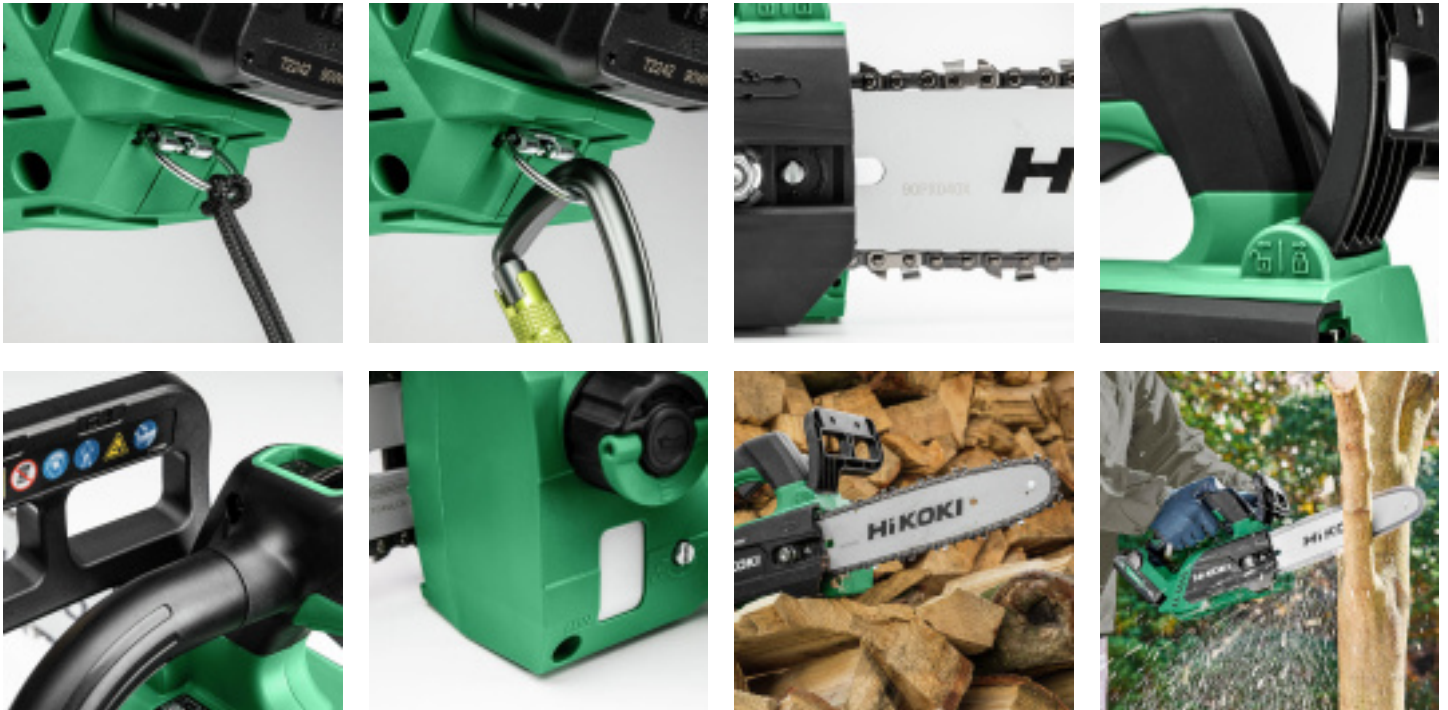

HIKOKI
HIGH PERFORMANCE POWER TOOLS

ELAGUEUSE SANS FIL NUE HIKOKI CS1825DCW4Z

Référence : **A165918**

CARACTÉRISTIQUES TECHNIQUES

TYPE D'ALIMENTATION	Batterie
POIDS (KG)	2.3
VOLTAGE (V)	18
VITESSE (M/S)	12.1
LONGUEUR GUIDE (MM)	250
EQUIPEMENT	Livrée sans batterie ni chargeur 1 x barre de guidage 1 x chaîne de tronçonneuse 1 x étui de chaîne 1 x alimentateur d'huile 1 x clé combinée 1 x livrée en boîte carton
GARANTIE FOURNISSEUR	1 an + 2 ans supplémentaires si inscription
TYPE D'OUTILLAGE ELECTROPORTATIF	Elagueuse

AUTRES VISUELS

DESCRIPTION

Conçue pour les professionnels du paysage, élagueurs ou artisans du bâtiment, l'élagueuse HIKOKI CS1825DCW4Z combine puissance, légèreté et sécurité. Grâce à son moteur Brushless haute efficacité, elle offre une coupe fluide, rapide et maîtrisée, tout en garantissant une longévité accrue et une utilisation sans fatigue.

Son design compact et son excellent équilibre en font un outil idéal pour les travaux de coupe intensifs, aussi bien dans les jardins que sur les chantiers. Compatible avec toutes les batteries 18V et Multi Volt HIKOKI, elle est la solution sans fil par excellence pour les travaux de coupe ponctuels ou réguliers.

Avantages clés :

- **Moteur Brushless** : puissance constante, faible usure, durée de vie prolongée
- **Ultra légère (2,3 kg sans batterie)** : la plus maniable de sa catégorie
- **Frein mécanique instantané** : arrêt rapide de la chaîne en cas de rebond
- **Vitesse de chaîne élevée (12,1 m/s)** : coupe nette et rapide sans ralentissement
- Jusqu'à 160 coupes par charge (bois dur 50 x 50 mm – avec batterie BSL1820)
- Compatible avec batteries 18V & Multi Volt Hikoki