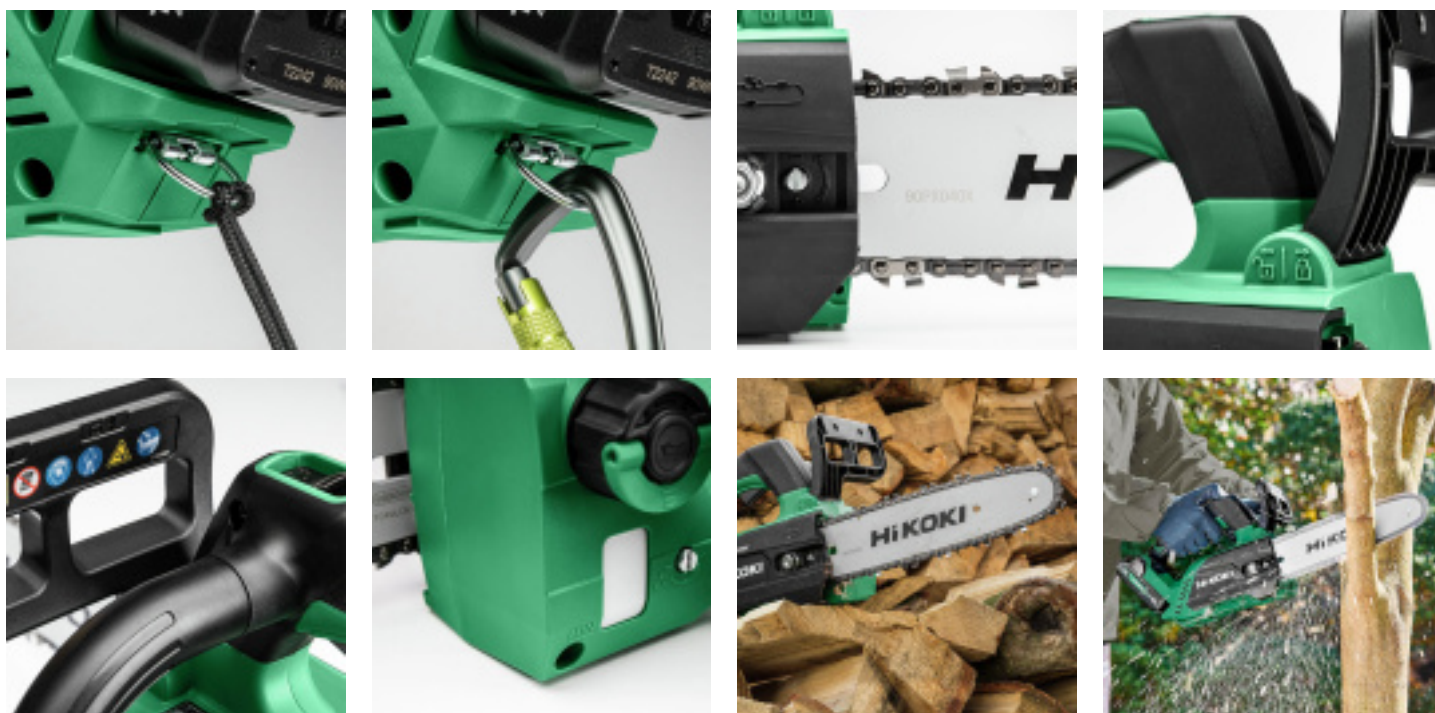

HIKOKI
HIGH PERFORMANCE POWER TOOLS

ELAGUEUSE SANS FIL NUE HIKOKI CS1825DCW4Z

Référence : **A165918**

CARACTÉRISTIQUES TECHNIQUES

TYPE D'ALIMENTATION	Batterie
POIDS (KG)	2.3
VOLTAGE (V)	18
VITESSE (M/S)	12.1
LONGUEUR GUIDE (MM)	250
EQUIPEMENT	Livrée sans batterie ni chargeur 1 x barre de guidage 1 x chaîne de tronçonneuse 1 x étui de chaîne 1 x alimentateur d'huile 1 x clé combinée 1 x livrée en boîte carton
GARANTIE FOURNISSEUR	1 an + 2 ans supplémentaires si inscription
TYPE D'OUTILLAGE ELECTROPORTATIF	Elagueuse

AUTRES VISUELS

DESCRIPTION

Conçue pour les professionnels du paysage, élagueurs ou artisans du bâtiment, l'élagueuse HIKOKI CS1825DCW4Z combine puissance, légèreté et sécurité. Grâce à son moteur Brushless haute efficacité, elle offre une coupe fluide, rapide et maîtrisée, tout en garantissant une longévité accrue et une utilisation sans fatigue.

Son design compact et son excellent équilibre en font un outil idéal pour les travaux de coupe intensifs, aussi bien dans les jardins que sur les chantiers. Compatible avec toutes les batteries 18V et Multi Volt HIKOKI, elle est la solution sans fil par excellence pour les travaux de coupe ponctuels ou réguliers.

Avantages clés :

- **Moteur Brushless** : puissance constante, faible usure, durée de vie prolongée
- **Ultra légère (2,3 kg sans batterie)** : la plus maniable de sa catégorie
- **Frein mécanique instantané** : arrêt rapide de la chaîne en cas de rebond
- **Vitesse de chaîne élevée (12,1 m/s)** : coupe nette et rapide sans ralentissement
- Jusqu'à 160 coupes par charge (bois dur 50 x 50 mm – avec batterie BSL1820)
- Compatible avec batteries 18V & Multi Volt Hikoki