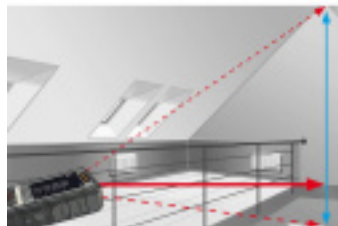

Laserliner®

TELEMETRE LASER 50M FAISCEAU ROUGE LASERLINER

Référence : **G105055**

CARACTÉRISTIQUES TECHNIQUES

TYPE D'ALIMENTATION	Pile
POIDS (KG)	0.142
PORTEE DU FAISCEAU (M)	50
NOMBRE DE FAISCEAUX	1
PRECISION (MM/M)	1.5
CLASSIFICATION LASER	2
EQUIPEMENT	DistanceMaster piles mallette de transport
GARANTIE FOURNISSEUR	Garantie de 4 ans contre les vices de matériaux et de fabrication
COULEUR FAISCEAU	Rouge
INDICE DE PROTECTION	IP65
PILE	3 x 1,5V LR03 (AAA)

AUTRES VISUELS

DESCRIPTION

Le télémètre laser Laserliner 50 m est l'outil idéal pour les professionnels du bâtiment, de la rénovation, de l'agencement et de l'architecture. Il permet des mesures de distance, de surface et de volume rapides et précises, avec une portée jusqu'à 50 mètres. Son faisceau rouge de classe 2, couplé à la fonction Pythagore, permet également des mesures indirectes de hauteur, même dans les zones difficiles d'accès.

La mesure continue avec affichage Min/Max, l'addition automatique de surfaces murales (fonction peintre), et la mémoire intégrée de 50 emplacements font de cet appareil un compagnon performant et polyvalent. Conçu pour durer, il est résistant à la poussière et aux éclaboussures, et s'éteint automatiquement pour économiser l'énergie.

Fonctions principales :

- Mesure de longueur, surface et volume
- Calcul indirect de hauteur (fonction Pythagore)
- Mode mesure continue avec affichage Min/Max
- Addition/soustraction des mesures
- Addition automatique de surfaces murales (fonction Peintre)
- **Point de référence ajustable** : avant, arrière, ou trépied
- Stockage jusqu'à 50 mesures
- Arrêt automatique en cas de non-utilisation