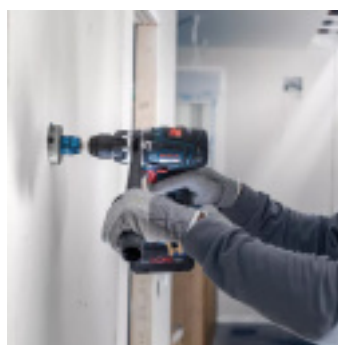

### DESCRIPTION

Conçu pour les professionnels exigeants, ce coffret Bosch de 9 scies cloches multi-matériaux est la solution idéale pour réaliser des perçages nets et précis dans de nombreux supports : bois, plastiques, cloison sèche, profilés ou encore métaux non ferreux. Fabriquées en acier rapide enrichi de 8 % de cobalt, ces scies assurent une excellente longévité même en conditions intensives.

Grâce à la technologie Bosch Power Change, le changement de scie et le retrait des carottes s'effectuent en quelques secondes, optimisant ainsi votre productivité sur chantier. Le kit couvre une large plage de diamètres, allant de 19 à 68 mm, pour s'adapter à toutes les applications courantes (passage de tuyaux, boîtiers électriques, spots encastrés...).

## Données techniques :

- **Matériau** : acier rapide HSS + 8 % cobalt
- **Diamètres** : 19, 25, 30, 35, 40, 68 mm
- **Longueur utile** : 44 mm
- **Nombre de pièces** : 9
- **Technologie** : Power Change Bosch