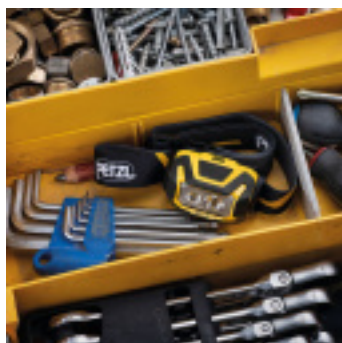

**LAMPE FRONTALE PETZL
RECHARGEABLE ARIA 2R 625
LUMENS**

Référence : M606006

CARACTÉRISTIQUES TECHNIQUES

TYPE D'ALIMENTATION	Hybride
PORTEE D'ECLAIRAGE (M)	115
POIDS (KG)	0.095
VOLTAGE (V)	3.6
AUTONOMIE (H)	100
EQUIPEMENT	1 x batterie rechargeable CORE 1250 mAh / 3,6 V / 4,5 Wh
GARANTIE FOURNISSEUR	5 ans
INDICE DE PROTECTION	IP67 - IK07
COULEUR	Noir/Jaune
COMPATIBILITE	Compatible avec les piles AAA ou la batterie CORE
PUISSANCE LUMINEUSE (LM)	625
TYPE LAMPE	Lampe frontale

AUTRES VISUELS

DESCRIPTION

Lampe frontale compacte, robuste et étanche, conçue pour les professionnels de la maintenance, les artisans et les métiers du bâtiment. Grâce à sa puissance de 625 lumens et son faisceau large ou mixte, elle est idéale aussi bien pour les travaux de proximité que pour les déplacements. Elle est livrée avec une batterie rechargeable CORE, tout en restant compatible avec trois piles AAA grâce à sa technologie HYBRID CONCEPT.

Avantages clés :

- Puissance d'éclairage jusqu'à 625 lumens.
- **Alimentation hybride** : batterie rechargeable CORE (incluse) ou 3 piles AAA (non fournies).
- **Étanchéité IP67** : résiste à l'eau (immersion jusqu'à 1 mètre pendant 30 minutes) et à la poussière.
- **Résistance élevée** : chocs (IK07) et chutes jusqu'à 2 mètres.
- Utilisation facile avec un seul bouton pour tous les réglages.
- **Fonction LOCK** : évite l'allumage accidentel pendant le transport.
- Bandeau réglable, démontable et lavable.
- Compatible avec accessoires pour fixation sur casque.
- **Légère** : seulement 95 grammes.