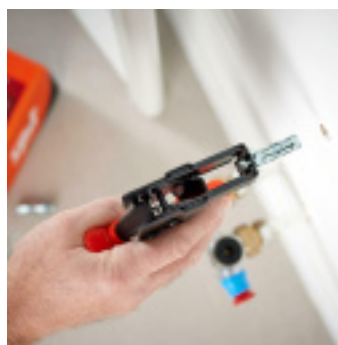

CHEVILLE STELLIX AVEC VIS Ø5X35

Référence : **S568222**

CARACTÉRISTIQUES TECHNIQUES

DIAMETRE (MM)	5
LONGUEUR (MM)	35
DIAMETRE DE PERCAGE (MM)	10
EPAISSEUR A FIXER MAXIMUM (MM)	15
COULEUR	Grise
TYPE D'UTILISATION	brique_creuse
TYPE CHEVILLE	Mex

AUTRES VISUELS

DESCRIPTION

La cheville Stellix avec vis simplifie la fixation grâce à une seule longueur adaptée à toutes les épaisseurs de plaques de

plâtre, réduisant ainsi les références à gérer. Elle garantit une mise en œuvre rapide et efficace, offrant une réelle sensation de blocage avec une pression unique, que ce soit à la pince, au tournevis ou à la visseuse. Idéale pour les charges moyennes à lourdes, elle convient aux installations électriques, plomberie et agencement de cuisine ou salle de bain.

Caractéristiques principales :

- Mise en œuvre rapide avec une seule pression
- Adaptée à toutes les épaisseurs de plaque de plâtre
- Fixation robuste pour charges moyennes à lourdes
- **Polyvalente** : plomberie, électricité, agencement

Un choix pratique et fiable pour vos projets de fixation lourde sur plaque de plâtre.