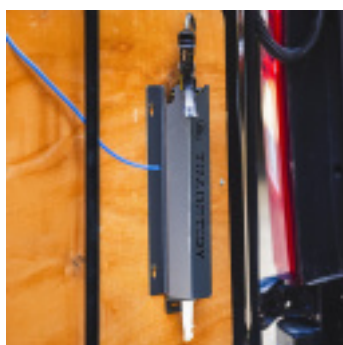

SUPPORT PISTOLET MASTIC FIXUTIL

Référence : **M501709**

AUTRES VISUELS

DESCRIPTION

Pensé pour les artisans qui manipulent quotidiennement un pistolet à mastic, ce support FIXUTIL offre une solution propre, robuste et parfaitement adaptée aux environnements professionnels. Que ce soit dans un atelier, un fourgon utilitaire ou sur un panneau d'aménagement, il permet de ranger le pistolet silicone de manière visible, stable et facilement accessible.

En acier de 1,5 mm avec finition poudre, il résiste sans difficulté aux chocs, vibrations et conditions de chantier. Ses trous de fixation pré-perçés de 6,5 mm assurent une installation rapide sur la majorité des parois : panneaux bois, cloisons d'atelier, aménagements de véhicules ou parois métalliques.

Données techniques :

- **Matière** : Acier 1,5 mm
- **Finition** : Peinture poudre
- **Dimensions** :

- **Largeur totale (avec pattes de fixation) :** 100 mm
- **Hauteur totale :** 345 mm
- **Profondeur :** 65 mm
- **Fixation :** trous oblongs 6,5 mm
- **Compatibilité :** pistolets silicone/mastic standard
- **Couleur :** noir
- **Usage :** atelier, utilitaire, aménagement intérieur, second œuvre