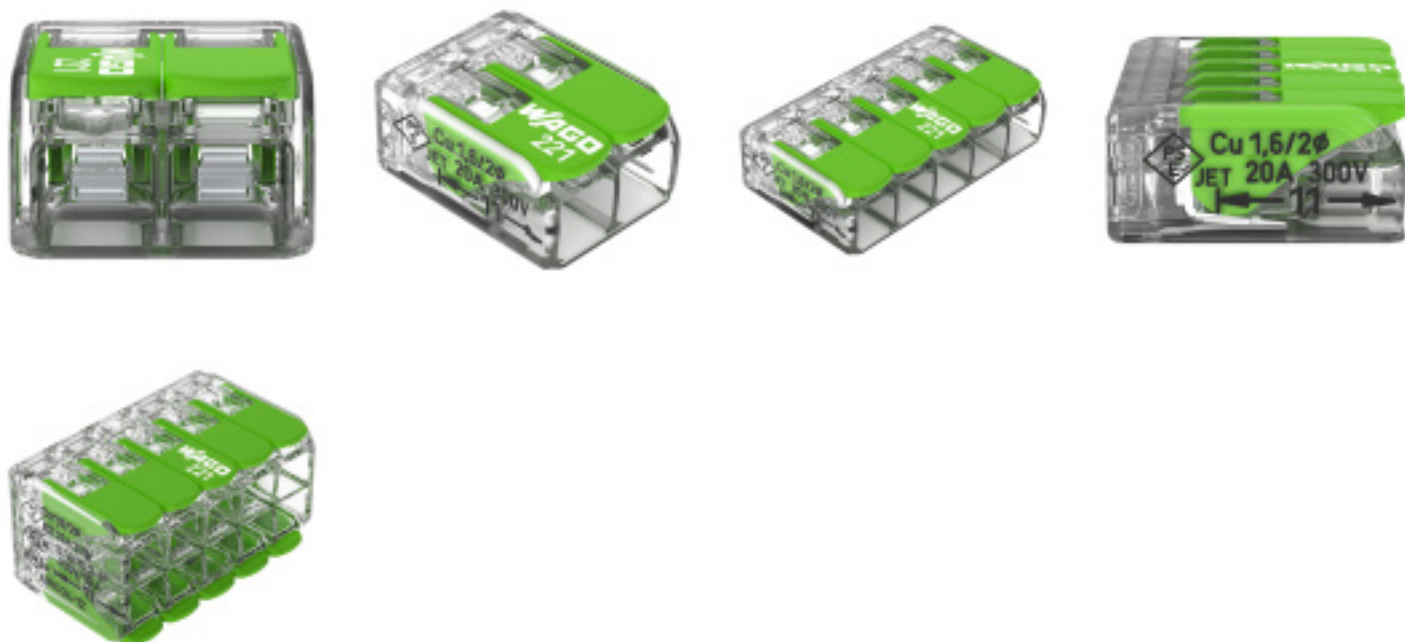

Ø4MM

WAGO

MINI BORNE DE CONNEXION A LEVIER GREEN RANGE WAGO

CARACTÉRISTIQUES TECHNIQUES

COURANT (A)	32
TENSION NOMINALE	450V
CAPACITE BORNE CONNEXION	0,2-4mm ²

TOUTES LES RÉFÉRENCES

RÉFÉRENCES	NOMBRE ENTREES
Z146122	2
Z146133	3
Z146135	5
Z146140	10

AUTRES VISUELS

DESCRIPTION

La borne de connexion à levier WAGO Green Range est une solution innovante pour réaliser des raccordements électriques rapides, sûrs et durables. Grâce à la technologie reconnue CAGE CLAMP®, elle permet de connecter facilement tous types de conducteurs sans prétraitement ni sertissage, garantissant un contact fiable et sans entretien dans le temps.

Issue de la gamme Green Range, elle intègre des matériaux plus respectueux de l'environnement avec un boîtier composé à 77 % de plastique bio-circulaire et des leviers contenant au moins 27 % de matière recyclée, sans compromis sur la performance.

Disponible en plusieurs configurations (2, 3, 5 et 10 entrées), elle s'adapte à tous les besoins de raccordement, que ce soit en neuf ou en rénovation.

Avantages clés :

- **Technologie CAGE CLAMP®** : connexion fiable et sans entretien
- Compatible tous conducteurs (rigides et souples) sans préparation
- Installation rapide par levier pour un gain de temps
- **Plage de section** : 0,2 à 4 mm²
- Produit écoresponsable Green Range (plastiques recyclés et bio-circulaires)
- Disponible en 2, 3, 5 et 10 entrées
- Format compact et pratique pour toutes les installations