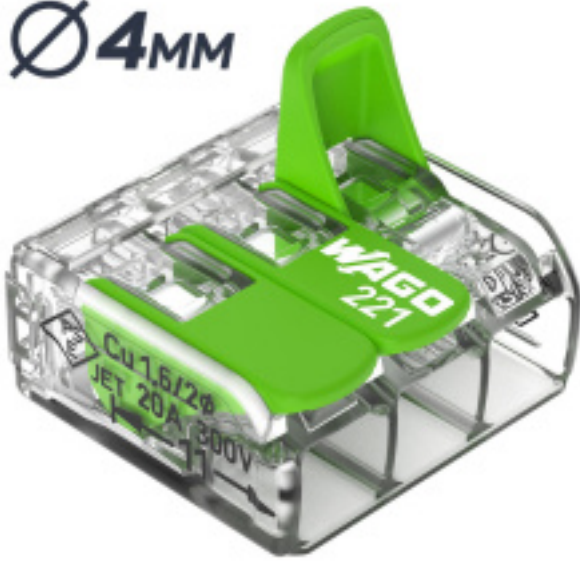

Ø4MM

WAGO

MINI BORNE DE CONNEXION A LEVIER GREEN RANGE WAGO

CARACTÉRISTIQUES TECHNIQUES

COURANT (A)	32
TENSION NOMINALE	450V
CAPACITE BORNE CONNEXION	0,2-4mm ²

TOUTES LES RÉFÉRENCES

RÉFÉRENCES	NOMBRE ENTREES
Z146122	2
Z146133	3
Z146135	5
Z146140	10

AUTRES VISUELS

DESCRIPTION

La borne de connexion à levier WAGO Green Range est une solution innovante pour réaliser des raccordements électriques rapides, sûrs et durables. Grâce à la technologie reconnue CAGE CLAMP®, elle permet de connecter facilement tous types de conducteurs sans prétraitement ni sertissage, garantissant un contact fiable et sans entretien dans le temps.

Conçue pour simplifier les installations, cette borne nécessite une longueur de dénudage de 11 mm et accepte des conducteurs de 0,2 à 4 mm², couvrant la majorité des applications électriques. Son levier ergonomique facilite l'insertion et le retrait des fils, assurant un gain de temps important sur chantier.

Disponible en plusieurs configurations (2, 3, 5 et 10 entrées), elle s'adapte à tous les besoins de raccordement, que ce soit en neuf ou en rénovation.

Avantages clés :

- **Technologie CAGE CLAMP®** : connexion fiable et sans entretien
- Compatible tous conducteurs (rigides et souples) sans préparation
- Installation rapide par levier pour un gain de temps
- **Plage de section** : 0,2 à 4 mm²
- Produit écoresponsable Green Range (plastiques recyclés et bio-circulaires)
- Disponible en 2, 3, 5 et 10 entrées
- Format compact et pratique pour toutes les installations