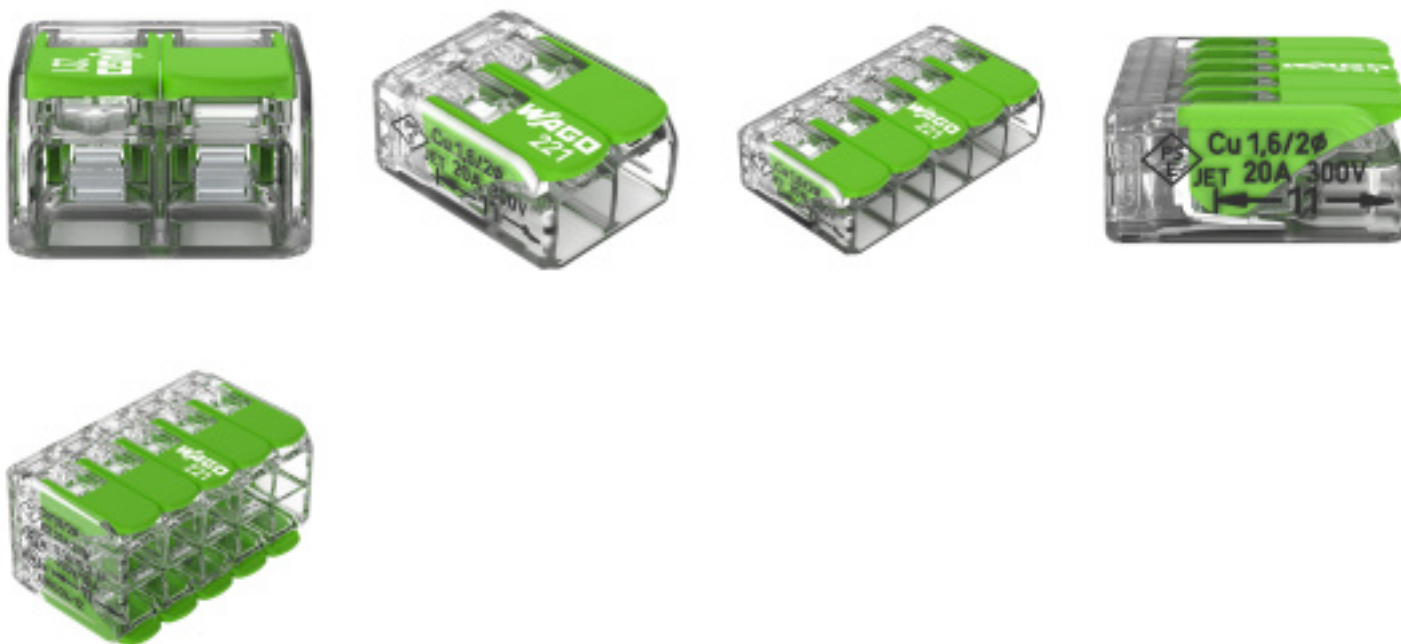

**MINI BORNE DE CONNEXION A LEVIER GREEN RANGE WAGO**

**CARACTÉRISTIQUES TECHNIQUES**

COURANT (A)	32
TENSION NOMINALE	450V
CAPACITE BORNE CONNEXION	0,2-4mm <sup>2</sup>

**TOUTES LES RÉFÉRENCES**

RÉFÉRENCES	NOMBRE ENTRES
Z146122	2
Z146133	3
Z146135	5
Z146140	10

## DESCRIPTION

La borne de connexion à levier WAGO Green Range est une solution innovante pour réaliser des raccordements électriques rapides, sûrs et durables. Grâce à la technologie reconnue CAGE CLAMP®, elle permet de connecter facilement tous types de conducteurs sans prétraitement ni sertissage, garantissant un contact fiable et sans entretien dans le temps.

Conçue pour simplifier les installations, cette borne nécessite une longueur de dénudage de 11 mm et accepte des conducteurs de 0,2 à 4 mm<sup>2</sup>, couvrant la majorité des applications électriques. Son levier ergonomique facilite l'insertion et le retrait des fils, assurant un gain de temps important sur chantier.

Issue de la gamme Green Range, elle intègre des matériaux plus respectueux de l'environnement avec un boîtier composé à 77 % de plastique bio-circulaire et des leviers contenant au moins 27 % de matière recyclée, sans compromis sur la performance.